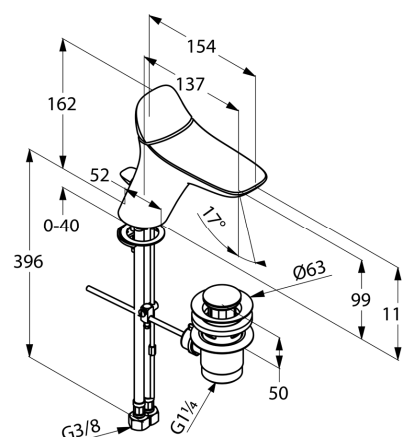

Изделие: **KLUDI AMBIENTA**
однорычажный смеситель на умывальник
DN 15

Номер артикула: **53 023 05 75**

Поверхность: **05 – хром**

Описание изделия:

литой рычаг
монтаж на одно отверстие
класс расхода воды Z
аэратор s-pointer Cache M 24 x 1
керамический картридж
донный клапан G 1 1/4
гибкая подводка G 3/8
система быстрого монтажа
класс шума I

Дополнительная информация:

Класс расхода воды Z:
макс. расход воды до 9 л/мин. при давлении 3 бара

Класс шума I:
макс. 20 дБ при давлении 3 бара

Фото продукта

Размеры

График расхода воды