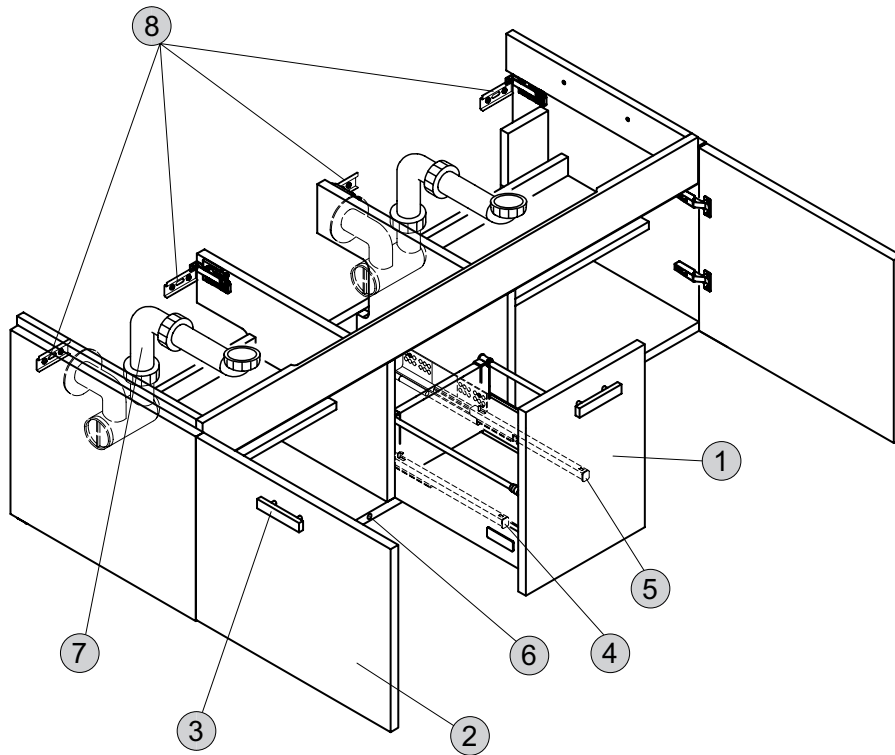

Möbeldoppelwaschtisch-Unterschrank 1300 mm

T7224xx

1300 x 485 x 420

36,2

Pos. Bezeichnung

Ersatzteil-Bestell-Nummer Liefermenge

1	Front 298 mm Amerikanischer Nussbaum Dekor (UY)	T 001054 UY	1
	Front 298 mm Wengé Dekor (UZ)	T 001054 UZ	1
	Front 298 mm Hochglanz weiß lackiert (WG)	T 001054 WG	1
2	Tür 488 mm Amerikanischer Nussbaum Dekor (UY)	T 001055 UY	1
	Tür 488 mm Wengé Dekor (UZ)	T 001055 UZ	1
	Tür 488 mm Hochglanz weiß lackiert (WG)	T 001055 WG	1
3	Griff Square	T 7252 AA	1
	Griff Modern	T 7243 AA	1
4	Auszugschiene links	T 001046 67	1
5	Auszugschiene rechts	T 001047 67	1
6	Türdämpfer	T 001048 67	1
7	Raumsparsiphon	J 4284 67	1
8	Wandbefestigungsset	T 000504 67	2