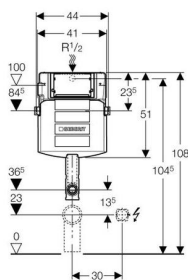

UP320 Смывной бачок скрытого монтажа, с фронтальным управлением, глубина 12 см, для смывных клавиш "Samba", "Mambo", "Rumba", "Tango", "Bolero", "Sigma", "Twist"

Цель применения

- ✓ Для скрытого монтажа

Характеристики

- Двойной смыв посредством смывной клавиши Geberit Sigma20, Sigma50, Samba, Twist или Bolero
- Одиночный смыв со смывной клавишей Sigma10
- Смыв/стоп со смывными клавишами Rumba, Mambo или Tango
- Регулируемый объем смыва
- Смывной бачок скрытого монтажа для простого монтажа и для проведения работ по сервисному обслуживанию без применения инструментов
- Бачок скрытого монтажа, полностью герметизированный от попадания конденсата
- Подвод воды по центру сзади или сверху

Технические данные

Объем воды для смыва, заводская установка	6 и 3	л
Малый объем воды для смыва, диапазон настройки	3-4	л
Большой объем воды для смыва, диапазон настройки	4,5 / 6 / 7,5	л
Объем воды, смыв / стоп	4,5 / 6 / 7,5	л

Объем поставки

- Угловой запорный вентиль R1/2" для подвода воды
- Коробка монтажная для окна обслуживания
- Колено смыва в защитной оболочке
- Защитная заглушка для колена смыва
- 2 металлические крепежные планки
- 2 крепежные скобы, предустановлены
- Крепежные элементы