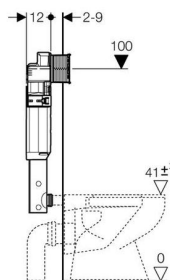

UP320 Смывной бачок скрытого монтажа, с фронтальным управлением, глубина 12 см, для смывных клавиш "Samba", "Mambo", "Rumba", "Tango", "Bolero", "Sigma", "Twist"

Цель применения

- ✓ Для скрытого монтажа

Характеристики

- Двойной смыв посредством смывной клавиши Geberit Sigma20, Sigma50, Samba, Twist или Bolero
- Одиночный смыв со смывной клавишей Sigma10
- Смыв/стоп со смывными клавишами Rumba, Mambo или Tango
- Регулируемый объем смыва
- Смывной бачок скрытого монтажа для простого монтажа и для проведения работ по сервисному обслуживанию без применения инструментов
- Бачок скрытого монтажа, полностью герметизированный от попадания конденсата
- Подвод воды по центру сзади или сверху

Технические данные

Объем воды для смыва, заводская установка	6 и 3	л
Малый объем воды для смыва, диапазон настройки	3-4	л
Большой объем воды для смыва, диапазон настройки	4,5 / 6 / 7,5	л
Объем воды, смыв / стоп	4,5 / 6 / 7,5	л

Объем поставки

- Угловой запорный вентиль R1/2" для подвода воды
- Коробка монтажная для окна обслуживания
- Колено смыва в защитной оболочке
- Защитная заглушка для колена смыва
- 2 металлические крепежные планки
- 2 крепежные скобы, предустановлены
- Крепежные элементы