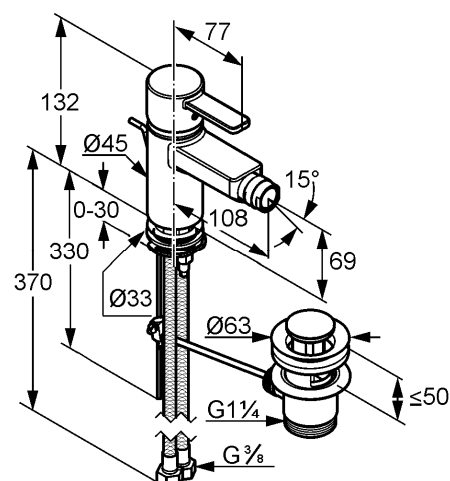

Изделие: **KLUDI ZENTA**
однорычажный смеситель для биде DN 10

Номер артикула: **38 530 .. 75**

Поверхность: **05 - хром**
91 - белый/хром
86 - чёрный/хром

Описание изделия:

литой рычаг
монтаж на одно отверстие
класс расхода воды Z
каскадный аэратор M 24 x 1 на шарнире
керамический картридж с ограничителем горячей воды
донный клапан G 1 1/4
система быстрого монтажа
гибкая подводка G 3/8
класс шума I

Дополнительная информация:

Класс расхода воды Z:
макс. расход воды до 9 л/мин. при давлении 3 бара

Класс шума I:
макс. 20 дБ при давлении 3 бара

Фото продукта

Размеры

График расхода воды