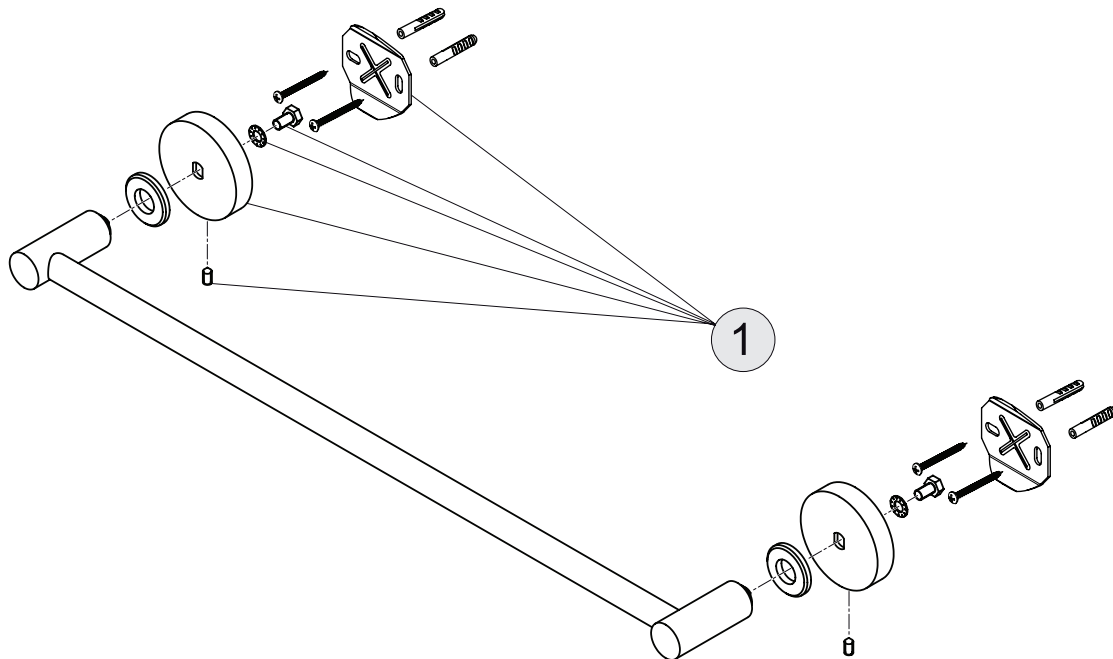

	A
A 9118 ..	600
A 9117 ..	450

Oberflächen

AA Chrom

Produkt**Artikel-Nr.****B x T x H mm****kg**

Handtuchhalter 600 mm

A9118AA

600 x 58 x 48

Handtuchhalter 450 mm

A9117AA

450 x 58 x 48

**Pos. Bezeichnung****Ersatzteil-Bestell-Nummer Liefermenge**

1 Befestigungssatz

A 963 259 AA

1