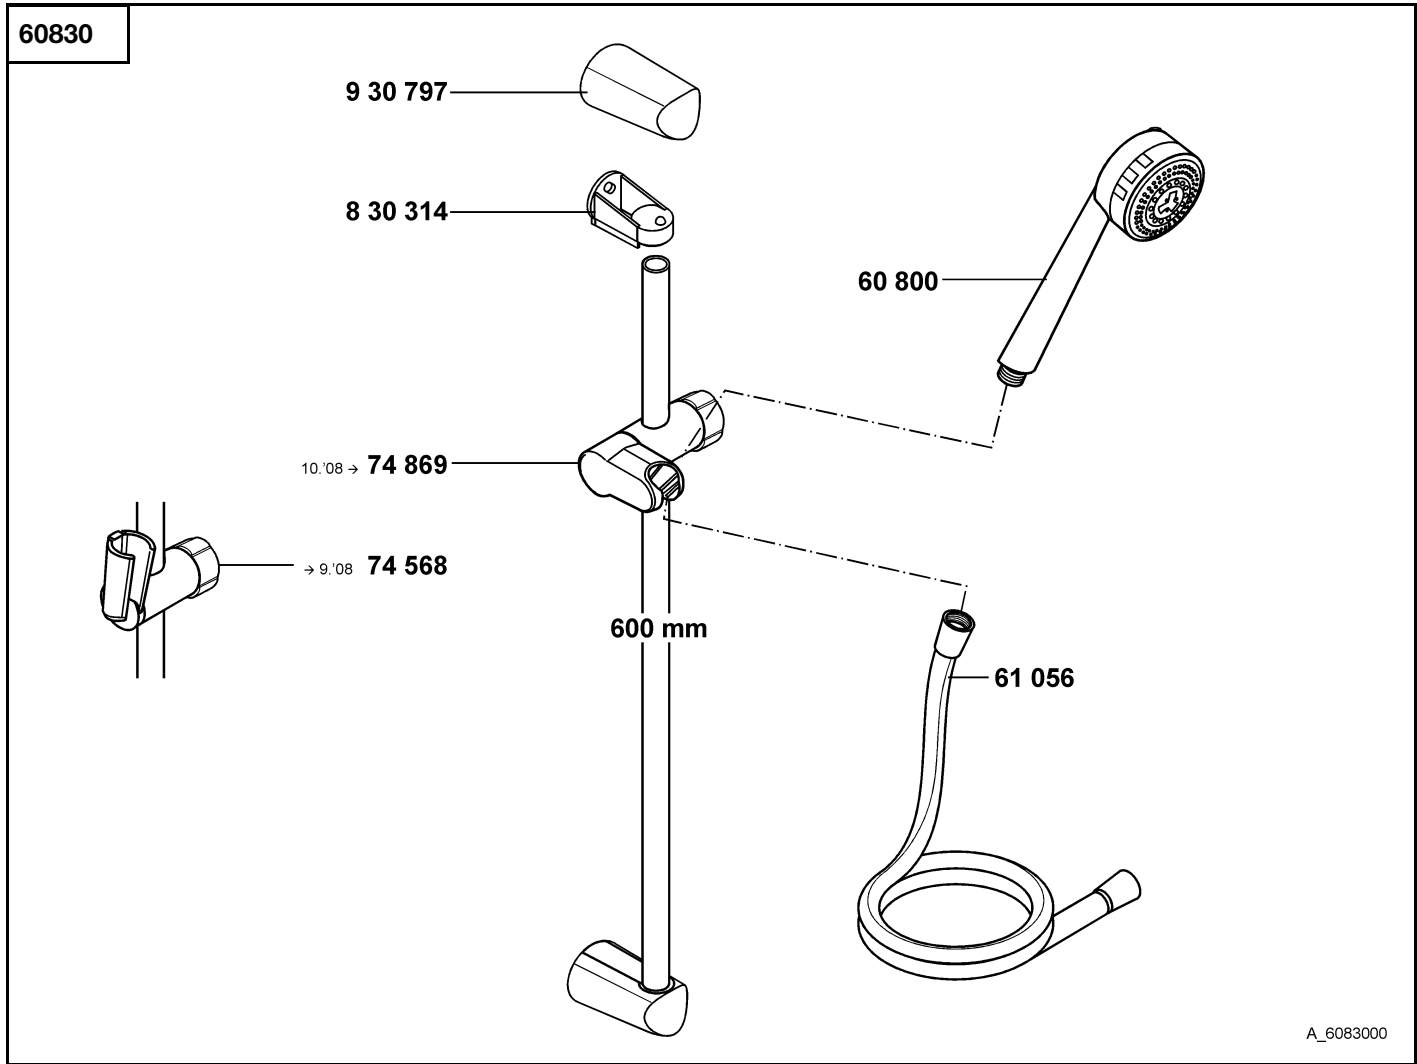

KLUDI ZENTA 3S

60830	Brause-Set	shower set	doucheset
	60 800 Handbrause 3S	handshower 3S	handdouche 3S
	61 056 Brauseschlauch	shower hose	doucheslang
	74 568 Gleitschieber	Glider	glijstuk
	74 869 Gleitschieber	Glider	glijstuk
	830 314 Wandhalter	wall hook	wandhouder
	930 797 Gehäuse	Body	buis, boven individueel kruisbaar