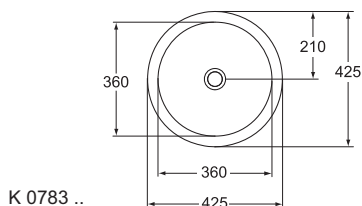

Покрывтие / цвет

- 01 Euro White (евробелый)
- AA Chrome (хром)

	A	B	C	D	E	F
K0784	600	535	420	210	360	160
K0785	755	675	430	215	345	155