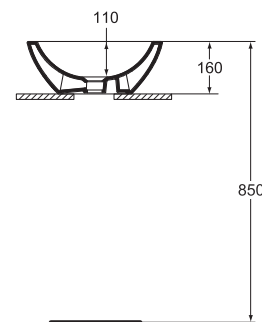

Покрывтие / цвет

- 01 Euro White (евробелый)
- AA Chrome (хром)

	A	B	C	D	E	F
K0784	600	535	420	210	360	160
K0785	755	675	430	215	345	155