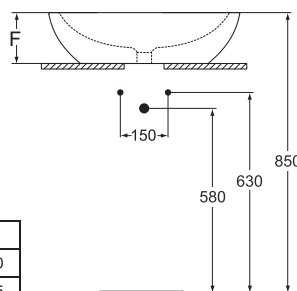

Покрывтие / цвет

- 01 Euro White (евробелый)
- AA Chrome (хром)

	A	B	C	D	E	F
K0784	600	535	420	210	360	160
K0785	755	675	430	215	345	155