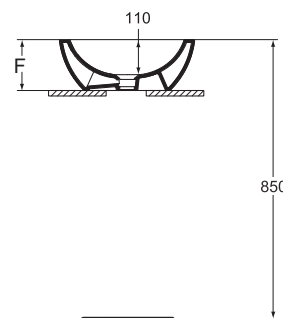

Покрывтие / цвет

- 01 Euro White (евробелый)
- AA Chrome (хром)

	A	B	C	D	E	F
K0784	600	535	420	210	360	160
K0785	755	675	430	215	345	155