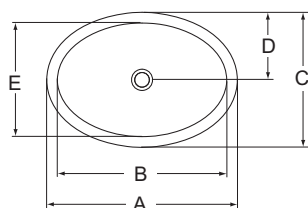

Покрывтие / цвет

- 01 Euro White (евробелый)
- AA Chrome (хром)

	A	B	C	D	E	F
K0784	600	535	420	210	360	160
K0785	755	675	430	215	345	155