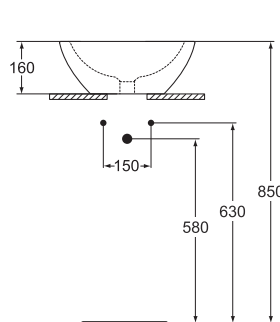

Покрывтие / цвет

- 01 Euro White (евробелый)
- AA Chrome (хром)

	A	B	C	D	E	F
K0784	600	535	420	210	360	160
K0785	755	675	430	215	345	155