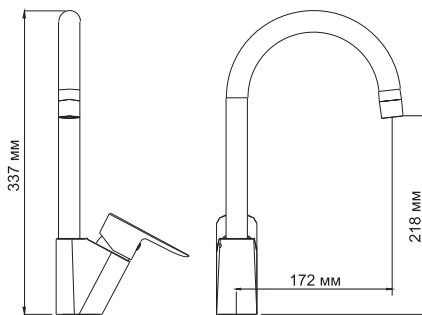

**Leine 3507**

Смеситель для кухни с поворотным изливом

**Характеристики:**

- Керамический картридж 35мм, Sedal (Испания);
- Встроенный аэратор Neoperl CASCADE (Германия) силикон для равномерного распределения струи;
- Хромоникелевое покрытие.

**В комплект к смесителю входит:**

- Гибкая подводка Sedal (Испания) резьба G1/2, длина 37 см;
- Набор для монтажа.

**Leine 3508 Смеситель для умывальника с гигиенической лейкой**

**Характеристики:**

- Керамический двухступенчатый эко-картридж 35мм, Sedal (Испания);
- Встроенный аэратор Neoperl CASCADE (Германия) силикон для равномерного распределения струи;
- Хромоникелевое покрытие.

**В комплект к смесителю входит:**

- Гибкая подводка Sedal (Испания) G1/2, 43 см;
- Гибкая подводка на шланг со встроенным обратным клапаном, Sedal (Испания);
- Фиксированное настенное крепление для лейки;
- Гигиеническая лейка с фиксатором;
- Металлический шланг 1,5 м;
- Набор для монтажа.