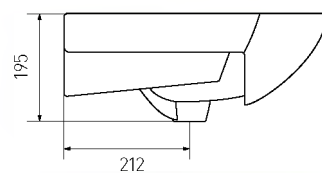

СМАЙЛ-65

глубина чаши 130

белый 1WH207782

СМАЙЛ-80

глубина чаши 140

белый 1WH207783

ЛОРЕТО 85 см

глубина чаши 140

белый 1AX134WBXX000