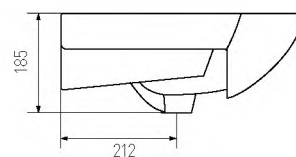

СМАЙЛ-65

глубина чаши 130

белый 1WH207782

СМАЙЛ-80

глубина чаши 140

белый 1WH207783

ЛОРЕТО 85 см

глубина чаши 140