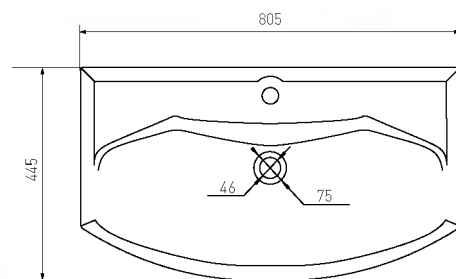

СМАЙЛ-65

глубина чаши 130

белый 1WH207782

СМАЙЛ-80

глубина чаши 140

белый 1WH207783

ЛОРЕТО 85 см

глубина чаши 140

белый 1AX134WBXX000