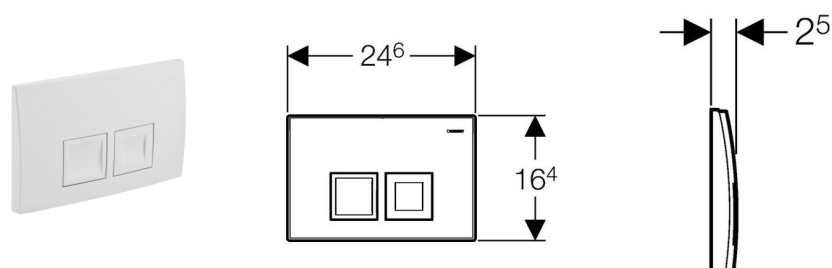

Смывная клавиша Delta50, для двойного смыва

Цель применения

- Для работы с системой двойного смыва
- Для фронтальной установки
- Для использования со смывным бачком скрытого монтажа Geberit Delta 12 см (UP182)
- Для использования со смывным бачком скрытого монтажа Geberit Delta 8 см (UP172)

Технические данные

Усилие привода	< 20	Н
Материал	Пластик	

Объем поставки

- Монтажная рамка
- Толкатели привода смыва
- Стопор вращения
- Крепежные элементы

Артикул

Арт. №	Цвет
115.135.11.1	белый
115.135.21.1	хром глянцевый
115.135.46.1	хром матовый