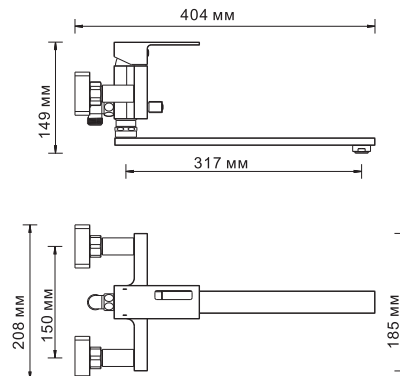

Alme 1501**Смеситель для ванны с коротким изливом****Характеристики:**

- Керамический картридж 35 мм, Sedal (Испания);
- Встроенный аэратор Neoperl CASCADE (Германия) - силикон для равномерного распределения струи;
- Хромоникелевое покрытие;
- Керамический поворотный переключатель на душ.

В комплект к смесителю входит:

- Набор для монтажа.

**Alme 1502L****Смеситель для ванны с длинным изливом****Характеристики:**

- Керамический картридж 35 мм, Sedal (Испания);
- Встроенный аэратор Neoperl CASCADE (Германия) - силикон для равномерного распределения струи;
- Хромоникелевое покрытие;
- Керамический поворотный переключатель на душ.

В комплект к смесителю входит:

- Набор для монтажа.

**Alme 1503****Смеситель для умывальника****Характеристики:**

- Керамический картридж 35 мм, Sedal (Испания);
- Встроенный аэратор Neoperl CASCADE (Германия) - силикон для равномерного распределения струи;
- Хромоникелевое покрытие.

В комплект к смесителю входит:

- Гибкая подводка Sedal (Испания) резьба G1/2, длина 40 см;
- Набор для монтажа.