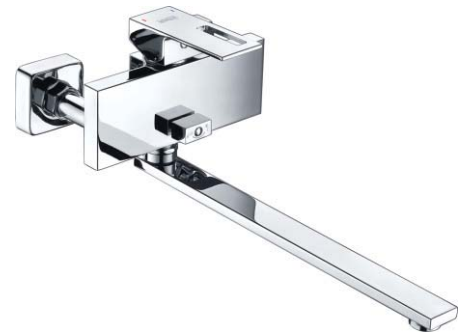

Alme 1501**Смеситель для ванны с коротким изливом****Характеристики:**

- Керамический картридж 35 мм, Sedal (Испания);
- Встроенный аэратор Neoperl CASCADE (Германия) - силикон для равномерного распределения струи;
- Хромоникелевое покрытие;
- Керамический поворотный переключатель на душ.

В комплект к смесителю входит:

- Набор для монтажа.

**Alme 1502L****Смеситель для ванны с длинным изливом****Характеристики:**

- Керамический картридж 35 мм, Sedal (Испания);
- Встроенный аэратор Neoperl CASCADE (Германия) - силикон для равномерного распределения струи;
- Хромоникелевое покрытие;
- Керамический поворотный переключатель на душ.

В комплект к смесителю входит:

- Набор для монтажа.

**Alme 1503****Смеситель для умывальника****Характеристики:**

- Керамический картридж 35 мм, Sedal (Испания);
- Встроенный аэратор Neoperl CASCADE (Германия) - силикон для равномерного распределения струи;
- Хромоникелевое покрытие.

В комплект к смесителю входит:

- Гибкая подводка Sedal (Испания) резьба G1/2, длина 40 см;
- Набор для монтажа.

**Alme 1507****Смеситель для кухни с поворотным изливом****Характеристики:**

- Керамический картридж 35 мм, Sedal (Испания);
- Встроенный аэратор Neoperl CASCADE (Германия) - силикон для равномерного распределения струи;
- Хромоникелевое покрытие.