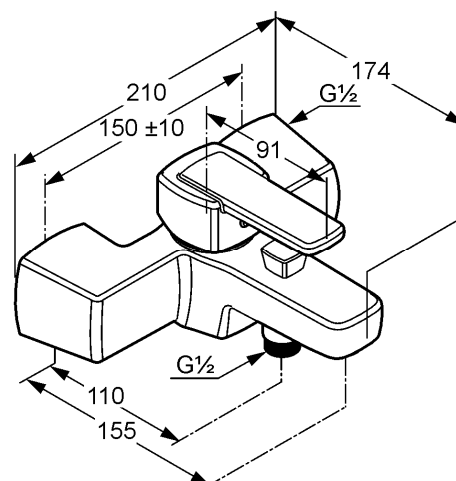

Изделие: **KLUDI Q-BEO**
однорычажный смеситель
для ванны и душа DN 15

Номер артикула: **50 443 05 75**

Поверхность: **05 - хром**

Описание изделия:

литой рычаг
настенный монтаж
класс расхода воды CB
аэратор s-pointer M 24 x 1
скрытые эксцентрики для настенного
монтажа
керамический картридж с ограничителем горячей воды
автоматическое переключение душ/ванна
защищен от обратного тока воды
отвод для душа G 1/2
без душевого гарнитура
класс шума I

Фото продукта

Размеры

График расхода воды