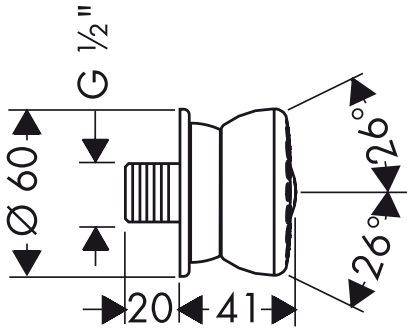

Montageanleitung

Bodyvette
28466XXX

hansgrohe

- * Silikon (essigsäurefrei!)
- Silicone (sans acide acétique !)
- Silicone (free from acetic acid!)
- Silicone (esente da acido acetico!)
- Silicona (¡libre de ácido acético!)
- Silicone (azijnzuurvrij!)
- Silikone (eddikesyre-fri)
- Silicone (sem ácido acético)
- Silikon (neutralny)