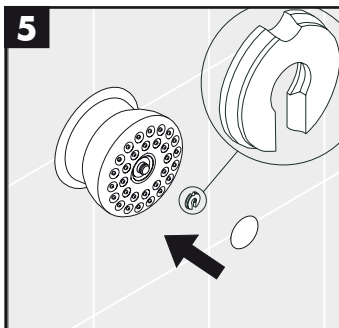

Montageanleitung

Bodyvette
28466XXX

hansgrohe

- * Silikon (essigsäurefrei!)
- Silicone (sans acide acétique !)
- Silicone (free from acetic acid!)
- Silicone (esente da acido acetico!)
- Silicona (¡libre de ácido acético!)
- Silicone (azijnzuurvrij!)
- Silikone (eddikesyre-fri)
- Silicone (sem ácido acético)
- Silikon (neutralny)