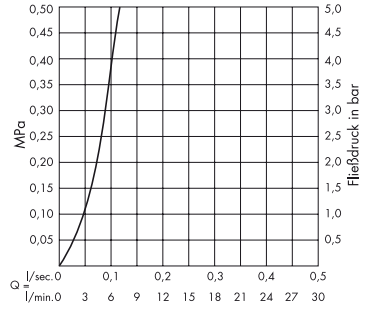

Montageanleitung

Bodyvette
28466XXX

hansgrohe

- * Silikon (essigsäurefrei!)
- Silicone (sans acide acétique !)
- Silicone (free from acetic acid!)
- Silicone (esente da acido acetico!)
- Silicona (¡libre de ácido acético!)
- Silicone (azijnzuurvrij!)
- Silikone (eddikesyre-fri)
- Silicone (sem ácido acético)
- Silikon (neutralny)