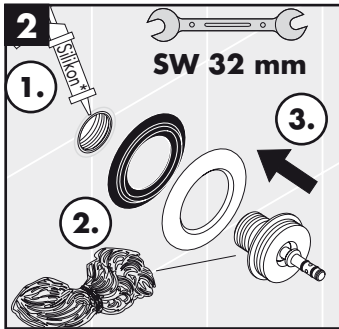

Montageanleitung

Bodyvette
28466XXX

hansgrohe

- * Silikon (essigsäurefrei!)
- Silicone (sans acide acétique !)
- Silicone (free from acetic acid!)
- Silicone (esente da acido acetico!)
- Silicona (¡libre de ácido acético!)
- Silicone (azijnzuurvrij!)
- Silikone (eddikesyre-fri)
- Silicone (sem ácido acético)
- Silikon (neutralny)