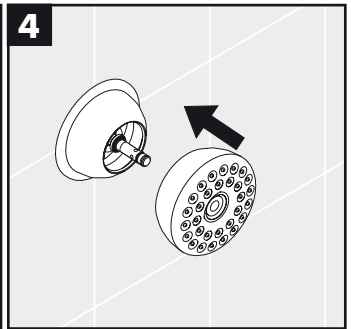

Montageanleitung

Bodyvette
28466XXX

hansgrohe

- * Silikon (essigsäurefrei!)
- Silicone (sans acide acétique !)
- Silicone (free from acetic acid!)
- Silicone (esente da acido acetico!)
- Silicona (¡libre de ácido acético!)
- Silicone (azijnzuurvrij!)
- Silikone (eddikesyre-fri)
- Silicone (sem ácido acético)
- Silikon (neutralny)