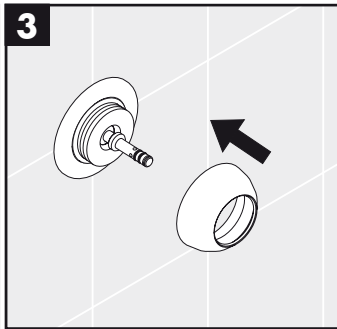

Montageanleitung

Bodyvette
28466XXX

hansgrohe

- * Silikon (essigsäurefrei!)
- Silicone (sans acide acétique !)
- Silicone (free from acetic acid!)
- Silicone (esente da acido acetico!)
- Silicona (¡libre de ácido acético!)
- Silicone (azijnzuurvrij!)
- Silikone (eddikesyre-fri)
- Silicone (sem ácido acético)
- Silikon (neutralny)