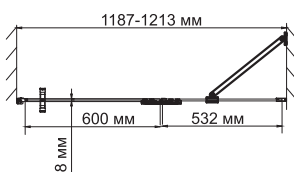

Aller 10H05RBLACK

Душевая дверь, распашная на петлях, правая

Габаритные размеры: 1200*2000 мм

Характеристики:

- Закаленное прозрачное стекло 8 мм;
- Покрытие стекла Easy Clean, Eco-shield (Германия);
- Распашной механизм на петлях из латуни;
- Анодированный алюминиевый профиль 46 мм;
- Ручки двери из сплава металлов;
- Регулирующий профиль до 13 мм;
- Силиконовый уплотнитель двери с магнитным замком;
- Силиконовые уплотнители.

В комплект входит:

- Набор быстрого монтажа.

Поддон в комплект не входит. Возможна установка как на поддон, так и непосредственно на пол.

Aller 10H06LBLACK

Душевой уголок, прямоугольник, с левой распашной дверью на петлях

Габаритные размеры: 1200*800*2000 мм

Характеристики:

- Закаленное прозрачное стекло 8 мм;
- Покрытие стекла Easy Clean, Eco-shield (Германия);
- Распашной механизм из латуни;
- Анодированный алюминиевый профиль 46 мм;
- Регулирующий профиль до 13 мм;
- Ручки двери из сплава металлов;
- Силиконовый уплотнитель двери с магнитным замком;
- Силиконовые уплотнители.