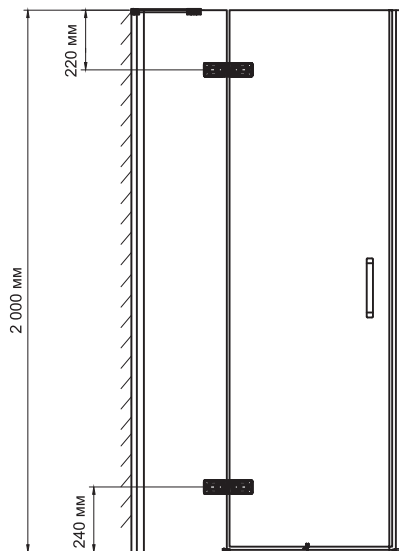

Aller 10H05RBLACK

Душевая дверь, распашная на петлях, правая

Габаритные размеры: 1200*2000 мм

Характеристики:

- Закаленное прозрачное стекло 8 мм;
- Покрытие стекла Easy Clean, Eco-shield (Германия);
- Распашной механизм на петлях из латуни;
- Анодированный алюминиевый профиль 46 мм;
- Ручки двери из сплава металлов;
- Регулирующий профиль до 13 мм;
- Силиконовый уплотнитель двери с магнитным замком;
- Силиконовые уплотнители.

В комплект входит:

- Набор быстрого монтажа.

Поддон в комплект не входит. Возможна установка как на поддон, так и непосредственно на пол.

Aller 10H06LBLACK

Душевой уголок, прямоугольник, с левой распашной дверью на петлях

Габаритные размеры: 1200*800*2000 мм

Характеристики:

- Закаленное прозрачное стекло 8 мм;
- Покрытие стекла Easy Clean, Eco-shield (Германия);
- Распашной механизм из латуни;
- Анодированный алюминиевый профиль 46 мм;
- Регулирующий профиль до 13 мм;
- Ручки двери из сплава металлов;
- Силиконовый уплотнитель двери с магнитным замком;
- Силиконовые уплотнители.