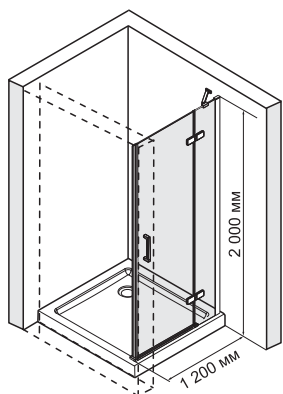

Aller 10H05RBLACK

Душевая дверь, распашная на петлях, правая

Габаритные размеры: 1200*2000 мм

Характеристики:

- Закаленное прозрачное стекло 8 мм;
- Покрытие стекла Easy Clean, Eco-shield (Германия);
- Распашной механизм на петлях из латуни;
- Анодированный алюминиевый профиль 46 мм;
- Ручки двери из сплава металлов;
- Регулирующий профиль до 13 мм;
- Силиконовый уплотнитель двери с магнитным замком;
- Силиконовые уплотнители.

В комплект входит:

- Набор быстрого монтажа.

Поддон в комплект не входит. Возможна установка как на поддон, так и непосредственно на пол.

Aller 10H06LBLACK

Душевой уголок, прямоугольник, с левой распашной дверью на петлях

Габаритные размеры: 1200*800*2000 мм

Характеристики:

- Закаленное прозрачное стекло 8 мм;
- Покрытие стекла Easy Clean, Eco-shield (Германия);
- Распашной механизм из латуни;
- Анодированный алюминиевый профиль 46 мм;
- Регулирующий профиль до 13 мм;
- Ручки двери из сплава металлов;
- Силиконовый уплотнитель двери с магнитным замком;
- Силиконовые уплотнители.