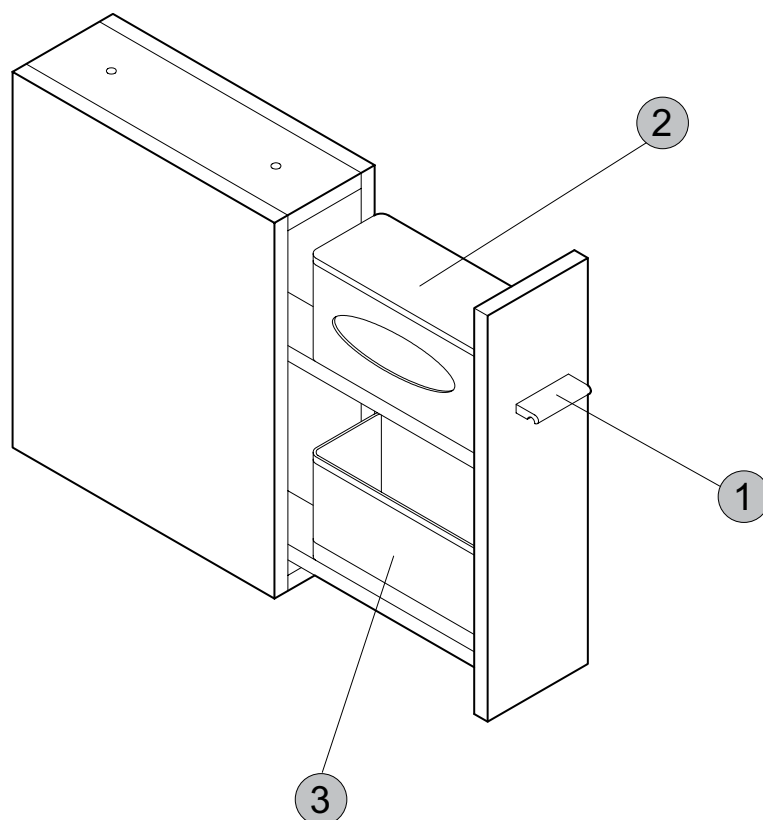


**Möbeloberflächen**

SV Eiche hell Dekor
 EG Eiche dunkel Dekor
 HG Strukturlack weiß

Produkt	Artikel-Nr.	B x T x H mm	kg
Ausziehelement	K2224xx	125 x 370 x 470	9,5

**Pos. Bezeichnung****Ersatzteil-Bestell-Nummer Liefermenge**

1	Griffleiste Größe 1	K 9198 67	1
2	Kosmetiktücherbox	K 9239 67	1
3	Abfallbehälter	K 9238 67	1