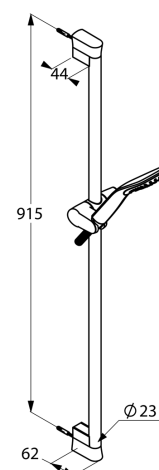

Изделие: **KLUDI FIZZ**
душевой гарнитур

Номер артикула: **67 640 05-00**

Поверхность: **05 - хром**

Описание изделия:

длина штанги 900 мм
душевая лейка KLUDI FIZZ 1S DN 15
класс расхода воды B
душевой шланг SIRENAFLEX
G 1/2 x G 1/2 x 1600 мм
с коническими гайками
класс шума I

Дополнительная информация:

Класс расхода воды B:
макс. расход воды до 25 л/мин. при давлении 3 бара

Класс шума I:
макс. 20 дБ при давлении 3 бара

Фото продукта

Размеры

График расхода воды