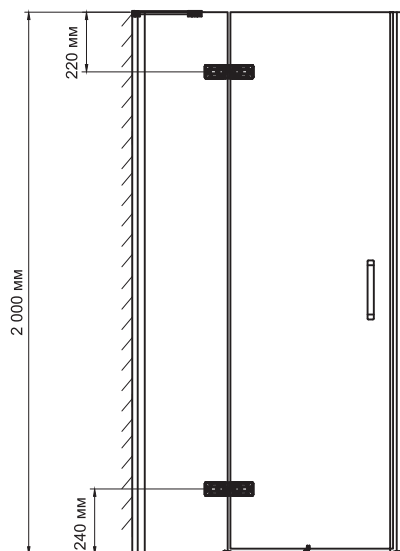

Aller 10H05RWHITE

Душевая дверь, распашная на петлях, правая

Габаритные размеры: 1200*2000 мм

Характеристики:

- Закаленное прозрачное стекло 8 мм;
- Покрытие стекла Easy Clean, Eco-shield (Германия);
- Распашной механизм на петлях из латуни;
- Анодированный алюминиевый профиль 46 мм;
- Ручки двери из сплава металлов;
- Регулирующий профиль до 13 мм;
- Siliconовый уплотнитель двери с магнитным замком;
- Siliconовые уплотнители.

В комплект входит:

- Набор быстрого монтажа.

Поддон в комплект не входит. Возможна установка как на поддон, так и непосредственно на пол.

Aller 10H06LWHITE

Душевой уголок, прямоугольник, с левой распашной дверью на петлях

Габаритные размеры: 1200*800*2000 мм

Характеристики:

- Закаленное прозрачное стекло 8 мм;
- Покрытие стекла Easy Clean, Eco-shield (Германия);
- Распашной механизм из латуни;
- Анодированный алюминиевый профиль 46 мм;
- Регулирующий профиль до 13 мм;
- Ручки двери из сплава металлов;
- Siliconовый уплотнитель двери с магнитным замком;
- Siliconовые уплотнители