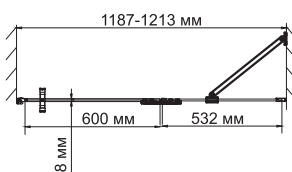

Aller 10H05RWHITE

Душевая дверь, распашная на петлях, правая

Габаритные размеры: 1200*2000 мм

Характеристики:

- Закаленное прозрачное стекло 8 мм;
- Покрытие стекла Easy Clean, Eco-shield (Германия);
- Распашной механизм на петлях из латуни;
- Анодированный алюминиевый профиль 46 мм;
- Ручки двери из сплава металлов;
- Регулирующий профиль до 13 мм;
- Siliconовый уплотнитель двери с магнитным замком;
- Siliconовые уплотнители.

В комплект входит:

- Набор быстрого монтажа.

Поддон в комплект не входит. Возможна установка как на поддон, так и непосредственно на пол.

Aller 10H06LWHITE

Душевой уголок, прямоугольник, с левой распашной дверью на петлях

Габаритные размеры: 1200*800*2000 мм

Характеристики:

- Закаленное прозрачное стекло 8 мм;
- Покрытие стекла Easy Clean, Eco-shield (Германия);
- Распашной механизм из латуни;
- Анодированный алюминиевый профиль 46 мм;
- Регулирующий профиль до 13 мм;
- Ручки двери из сплава металлов;
- Siliconовый уплотнитель двери с магнитным замком;
- Siliconовые уплотнители