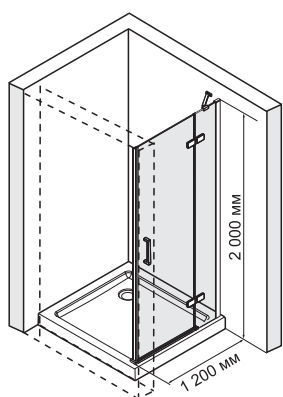

Aller 10H05RWHITE

Душевая дверь, распашная на петлях, правая

Габаритные размеры: 1200*2000 мм

Характеристики:

- Закаленное прозрачное стекло 8 мм;
- Покрытие стекла Easy Clean, Eco-shield (Германия);
- Распашной механизм на петлях из латуни;
- Анодированный алюминиевый профиль 46 мм;
- Ручки двери из сплава металлов;
- Регулирующий профиль до 13 мм;
- Siliconовый уплотнитель двери с магнитным замком;
- Siliconовые уплотнители.

В комплект входит:

- Набор быстрого монтажа.

Поддон в комплект не входит. Возможна установка как на поддон, так и непосредственно на пол.

Aller 10H06LWHITE

Душевой уголок, прямоугольник, с левой распашной дверью на петлях

Габаритные размеры: 1200*800*2000 мм

Характеристики:

- Закаленное прозрачное стекло 8 мм;
- Покрытие стекла Easy Clean, Eco-shield (Германия);
- Распашной механизм из латуни;
- Анодированный алюминиевый профиль 46 мм;
- Регулирующий профиль до 13 мм;
- Ручки двери из сплава металлов;
- Siliconовый уплотнитель двери с магнитным замком;
- Siliconовые уплотнители