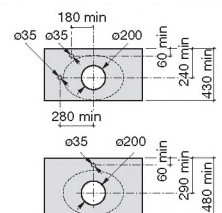

Fuego

32722E..0 ● 490 x 390

Medidas en mm.
Dimensions in mm.
Mesures en mm.
Габариты в мм.

○ Orificio insinuado para la grifería.
Pre-punched taphole.
Trou préparé pour la robinetterie.
Намеченное отверстие под смеситель.

● Orificio practicado para la grifería.
Pierced taphole.
Trou percé pour la robinetterie.
Отверстие под смеситель.