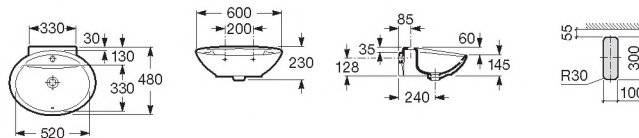

Fontana

327877..0 ●

Lavabo con: 527002510 Juego de fijación (no necesario en aplicación sobre encimera).

Wash-basin with: 527002510 Fixing kit. (not necessary on application on countertop).

Lavabo avec: 527002510 Jeu de fixation. (pas nécessaire pour installation sur plan).

Раковина с: 527002510 Установочным комплектом (не нужен в случае установки раковины как накладной).