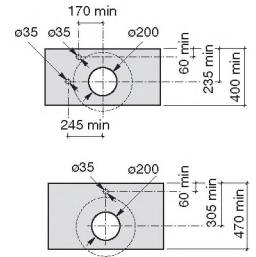

Orbita 42

327222..0 Ø 420