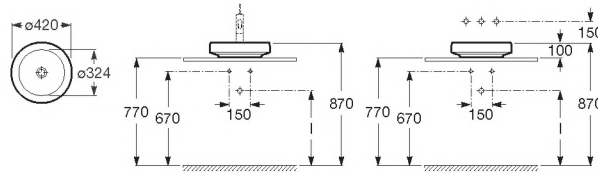

Orbita 42

327222..0 Ø 420