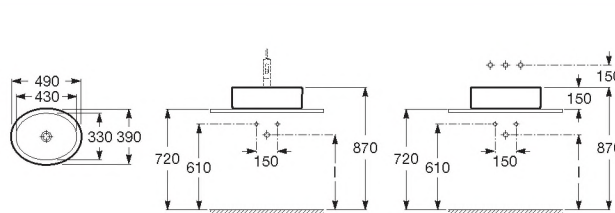

Fuego

32722E..0 ● 490 x 390

Medidas en mm.
Dimensions in mm.
Mesures en mm.
Габариты в мм.

○ Orificio insinuado para la grifería.
Pre-punched taphole.
Trou préparé pour la robinetterie.
Намеченное отверстие под смеситель.

● Orificio practicado para la grifería.
Pierced taphole.
Trou percé pour la robinetterie.
Отверстие под смеситель.