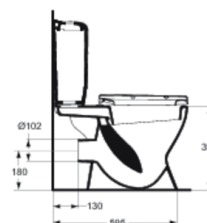

Артикул: W9042
EUROVIT
ECCO NEW Напольный унитаз-компакт,...

Унитазы - компакты

ECCO NEW Напольный унитаз-компакт с сидением и крышкой стандарт W300201 (дюропласт, стальные хромированные шарниры), горизонтальный выпуск, бачок с двойной кнопкой слива 3/6 л, нижняя подводка, с крепежом WW965413