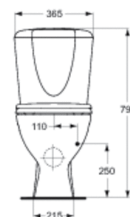

Артикул: W9042
EUROVIT
ECCO NEW Напольный унитаз-компакт,...

Унитазы - компакты

ECCO NEW Напольный унитаз-компакт с сидением и крышкой стандарт W300201 (дюропласт, стальные хромированные шарниры), горизонтальный выпуск, бачок с двойной кнопкой слива 3/6 л, нижняя подводка, с крепежом WW965413