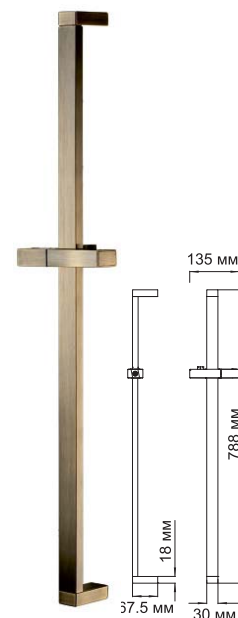

**A012**  
Стойка для душа 57 см,  
покрытие «матовый хром»

В комплект входит:  
- Держатель лейки поворотный;  
- Набор для крепежа.

**A007**  
Стойка для душа 57 см,  
покрытие хром

В комплект входит:  
- Держатель лейки поворотный;  
- Набор для крепежа.

**A049**  
Стойка для душа 57 см,  
покрытие «темная бронза»

В комплект входит:  
- Держатель лейки поворотный;  
- Набор для крепежа.

**A006**  
Душевой комплект 68 см  
покрытие хром

В комплект входит:  
- Стойка для душа;  
- Держатель лейки поворотный;  
- Мыльница пластиковая,  
прозрачная;  
- Набор для крепежа.

**A044**  
Душевой комплект 83,5 см,  
покрытие хром

В комплект входит:  
- Стойка для душа;  
- Шланг металлический 1,5 м;  
- Лейка 3-функциональная  
с системой защиты  
от известковых отложений;  
- Набор для крепежа.

**A037**  
Стойка для душа 79 см,  
покрытие хром

В комплект входит:  
- Регулируемый держатель лейки;  
- Набор для крепежа.

**A048**  
Стойка для душа 79 см,  
покрытие «светлая бронза»

В комплект входит:  
- Регулируемый держатель лейки;  
- Набор для крепежа.