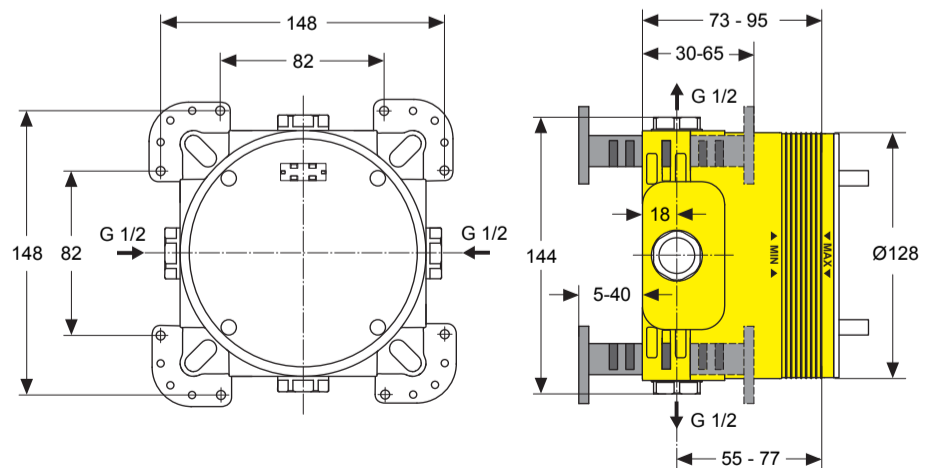

Position

- 1 = A 963 131 NU
- 4 = A 963 132 NU
- 8 = A 963 143 NU
- 9 = A 963 146 NU
- 10 = A 963 147 NU

300

EASY BOX
A 1000 NU

0811 / A 866 090
 Made in Germany

Ideal Standard International BVBA
 Chaussée de Wavre, 1789 - box 15
 1160 Bruxelles
 Belgium