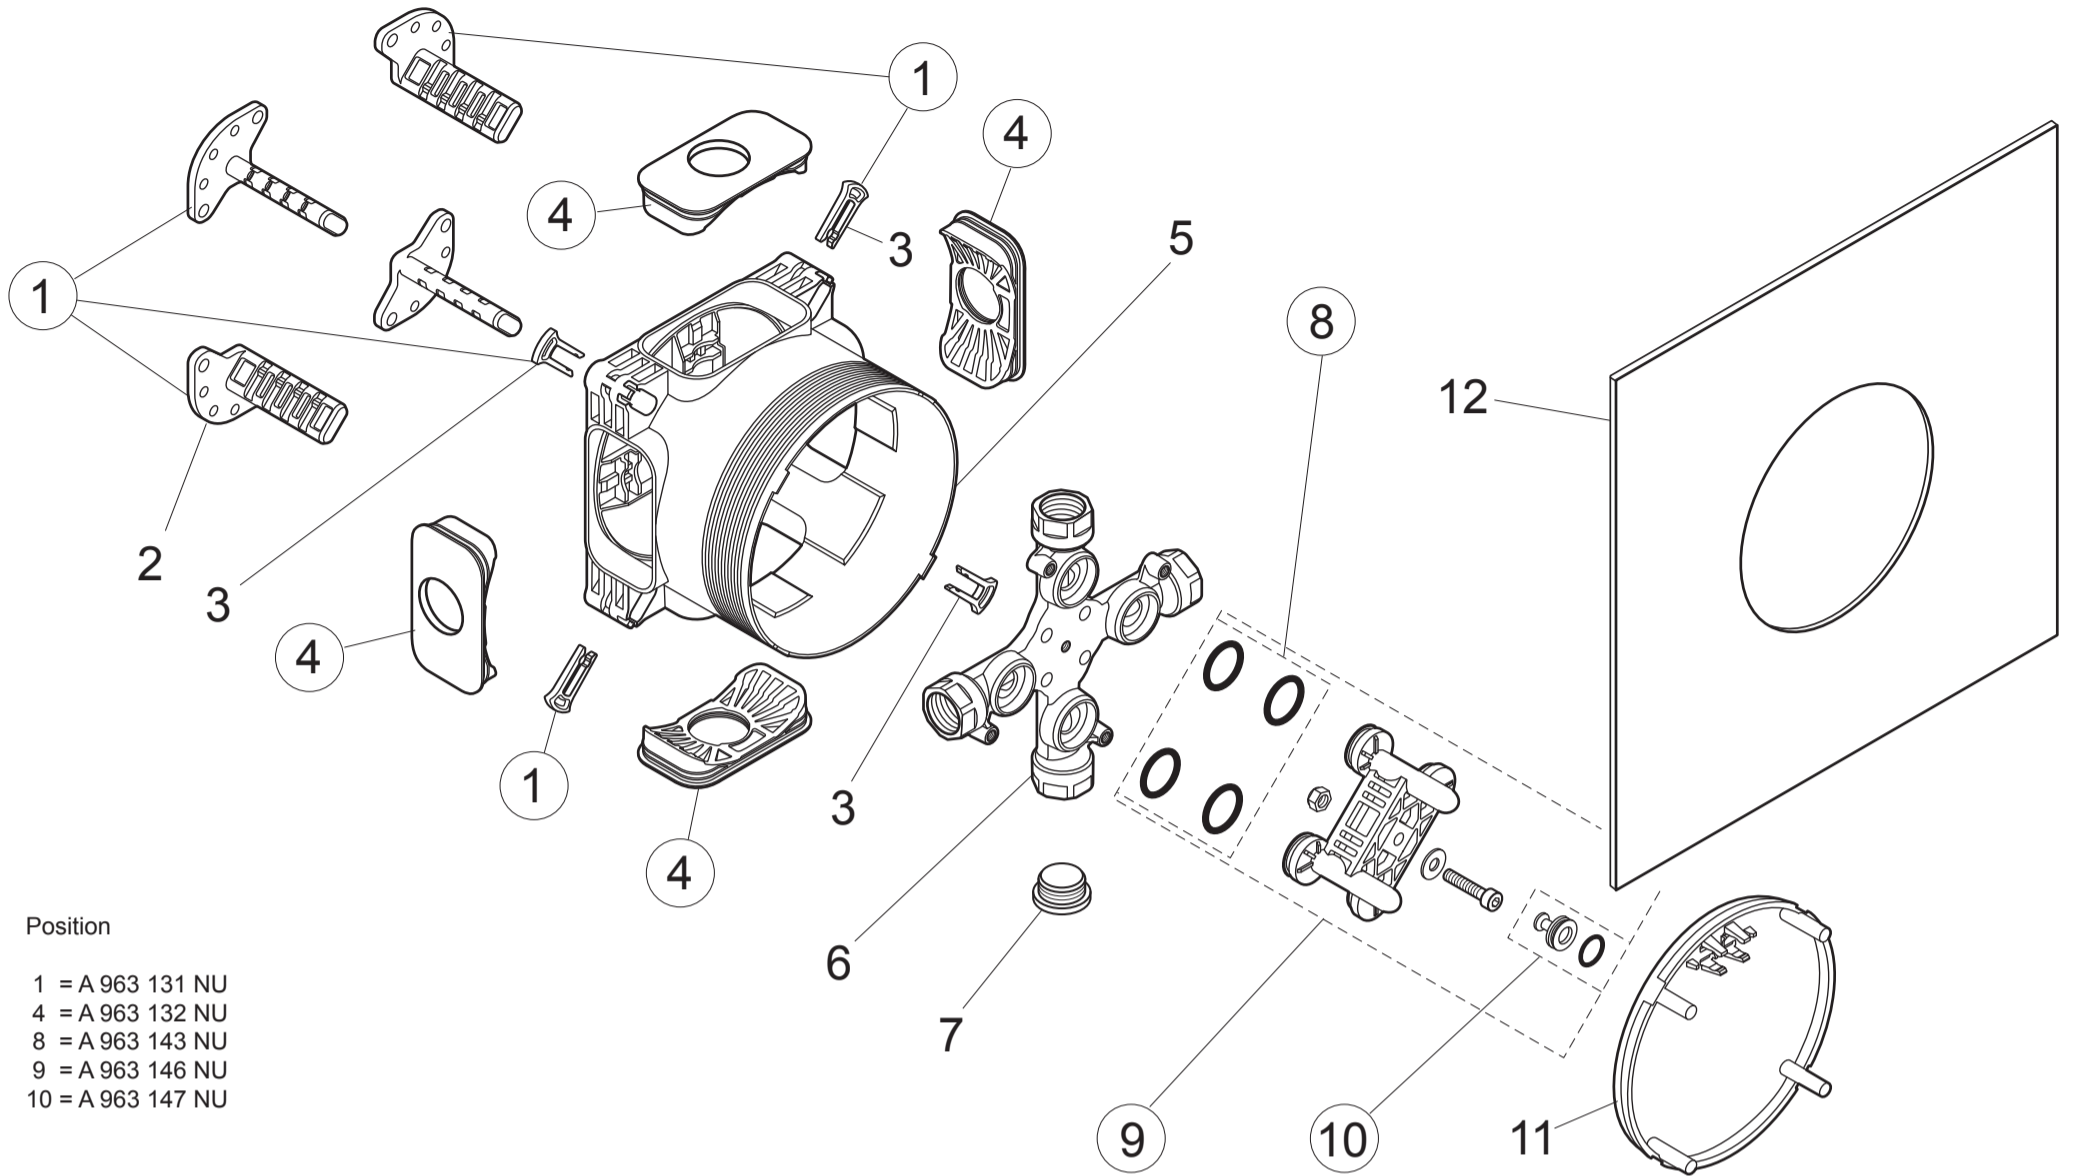

Position

- 1 = A 963 131 NU
- 4 = A 963 132 NU
- 8 = A 963 143 NU
- 9 = A 963 146 NU
- 10 = A 963 147 NU

300

EASY BOX
A 1000 NU

0811 / A 866 090
 Made in Germany

Ideal Standard International BVBA
 Chaussée de Wavre, 1789 - box 15
 1160 Bruxelles
 Belgium