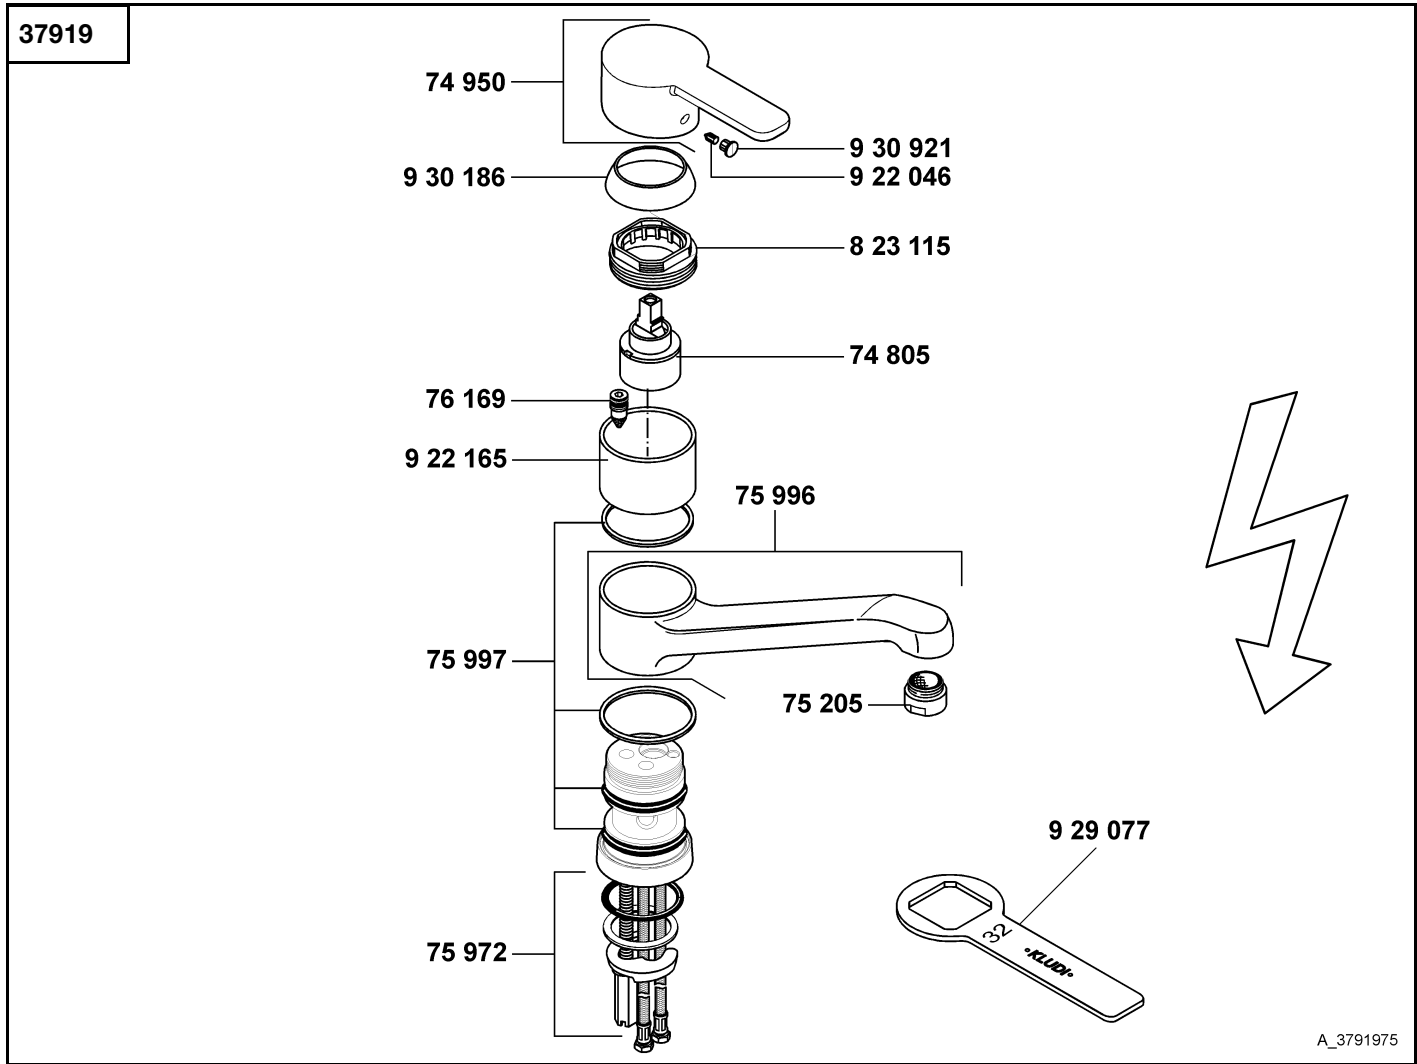

# KLUDI LOGO NEO

37919	Spültisch-Einhandmischer DN 10	single lever sink mixer DN 10	ééngreeps gootsteenmengkraan 3/8"
74 805	Steuereinheit K35	cartridge K35	cartouche K35
74 950	Hebel, KLUDI LOGO NEO	lever, KLUDI LOGO NEO	hendel, KLUDI LOGO NEO
75 205	Strahlregler M 24 x 1	flow straightener M 24 x 1	straalbreker M 24 x 1
75 972	Befestigungssatz	assembling set	bevestigingsset
75 996	Gussauslauf	cased spout	gegoten uitloop
75 997	Dichtungssatz	sealing set	set dichtingen
76 169	Durchflussbegrenzer	flow restrictor	doorstroombegrenzer
823 115	Spannschraube	screw	spanschroef
922 046	Gewindestift	threading lathe	inbus schroef
922 165	Hülse	sleeve	huls
929 077	Armaturenschlüssel	fastening tool	sleutel
930 186	Abdeckkappe	cover cap	afdekkap
930 921	Markierungsstopfen	red/blue insert	markeringsstop