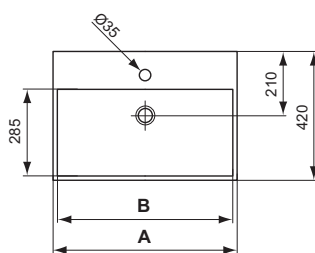

A	B	Отверстия под смеситель
K 0782	710	670	•
K 0778	600	570	•
K 0777	500	470	•