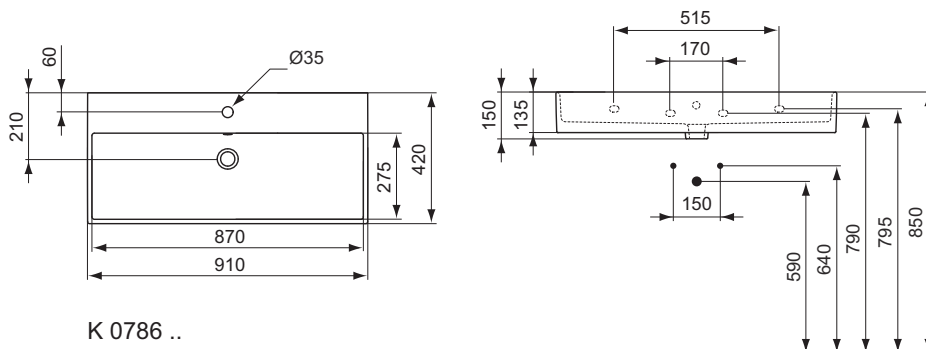

Дизайн: Артефакт (Германия)

Описание изделия

STRADA умывальник 91 см, 1 отверстие под смеситель, с отверстием перелива, с монтажным шаблоном, без крепежа

Описание альтернативного изделия

То же, 71 см
То же, 60 см
То же, 50 см

Необходимое оборудование

Крепеж для умывальника (тип M10x140 мм, 2 шт. в комплекте)

Дополнительное оборудование

Угловой кран 1/2» (для подводки 3/8» или для жест.подводки)
Дизайн сифон G1 1/4». Рекоменд.в случае установки ум-ка без колон./полуколон. или мебели. Хром.латунь. Для монтажа со смесит. с донн.клапаном или с дополн.приобретаемой заглушкой/донным клапаном
Угловой кран-дизайн 1/2» (для подводки 3/8» или для жест.подводки)
Трубчатый сифон для умывальника 1 1/4»
Решетка слива G1 1/4 (в случае установки смесит.без донн.клапана)

Описание	Артикул	Размер, мм	Вес, кг	Гросс-цена, руб.
STRADA умывальник 91 см	K078601	910 x 130 x 420	22,0	12.419,00
Описание альтернативного изделия				
STRADA Умывальник 50 см	K077701	500 x 130 x 420	13,0	5.060,00
STRADA умывальник 60 см	K077801	600 x 130 x 420	15,0	6.097,00
STRADA умывальник 71 см	K078201	710 x 130 x 420	15,0	7.187,00
Дополнительное оборудование				
Трубчатый сифон для умывальника 1 1/4»	A2305AA		0,35	749,00
Решетка слива G1 1/4 (в случае установки смесителя без донного клапана)	B4801AA		0,15	282,00
Угловой кран 1/2» (для подводки 3/8» или для жесткой подводки)	B7883AA		0,13	338,00
Угловой кран-дизайн 1/2»	A3491AA		0,4	2.163,00
Дизайн-сифон G 1 1/4», хром	K0103AA		1,17	4.894,00

Покрывтие / цвет

- 01 Euro White (евробелый)
- AA Chrome (хром)

K 0786 ..

	A	B	Отверстия под смеситель
K 0782	710	670	•
K 0778	600	570	•
K 0777	500	470	•