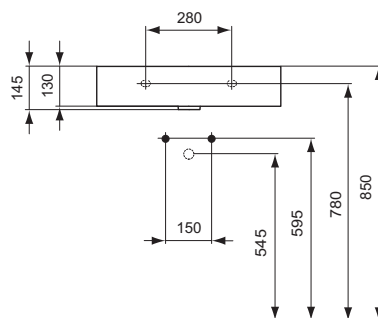

Дизайн: Артефакт (Германия)

Описание изделия

STRADA умывальник 91 см, 1 отверстие под смеситель, с отверстием перелива, с монтажным шаблоном, без крепежа

Описание альтернативного изделия

То же, 71 см
То же, 60 см
То же, 50 см

Необходимое оборудование

Крепеж для умывальника (тип M10x140 мм, 2 шт. в комплекте)

Дополнительное оборудование

Угловой кран 1/2» (для подводки 3/8» или для жест.подводки)
Дизайн сифон G1 1/4». Рекоменд.в случае установки ум-ка без колон./полуколон. или мебели. Хром.латунь. Для монтажа со смесит. с донн.клапаном или с дополн.приобретаемой заглушкой/донным клапаном
Угловой кран-дизайн 1/2» (для подводки 3/8» или для жест.подводки)
Трубчатый сифон для умывальника 1 1/4»
Решетка слива G1 1/4 (в случае установки смесит.без донн.клапана)

Описание	Артикул	Размер, мм	Вес, кг	Гросс-цена, руб.
STRADA умывальник 91 см	K078601	910 x 130 x 420	22,0	12.419,00
Описание альтернативного изделия				
STRADA Умывальник 50 см	K077701	500 x 130 x 420	13,0	5.060,00
STRADA умывальник 60 см	K077801	600 x 130 x 420	15,0	6.097,00
STRADA умывальник 71 см	K078201	710 x 130 x 420	15,0	7.187,00
Дополнительное оборудование				
Трубчатый сифон для умывальника 1 1/4»	A2305AA		0,35	749,00
Решетка слива G1 1/4 (в случае установки смесителя без донного клапана)	B4801AA		0,15	282,00
Угловой кран 1/2» (для подводки 3/8» или для жесткой подводки)	B7883AA		0,13	338,00
Угловой кран-дизайн 1/2»	A3491AA		0,4	2.163,00
Дизайн-сифон G 1 1/4», хром	K0103AA		1,17	4.894,00

Покрывтие / цвет

- 01 Euro White (евробелый)
- AA Chrome (хром)

K 0786 ..

	A	B	Отверстия под смеситель
K 0782	710	670	•
K 0778	600	570	•
K 0777	500	470	•