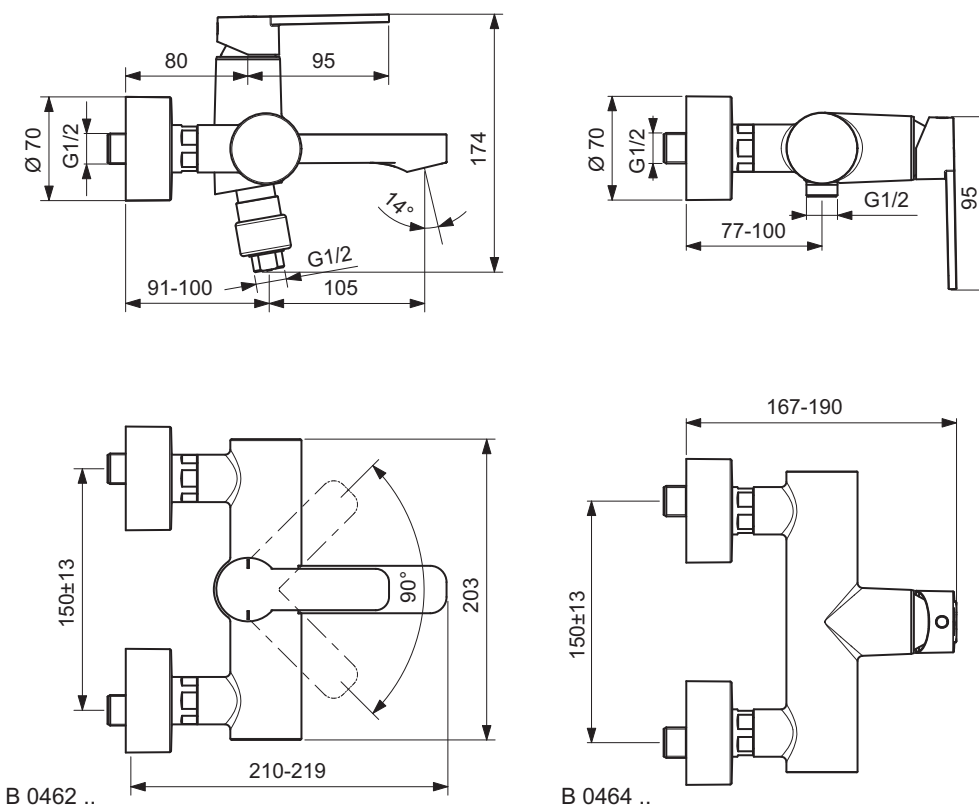

Покрытие / цвет

AA Chrome (хром)

Смесители и
душевые гарнитуры