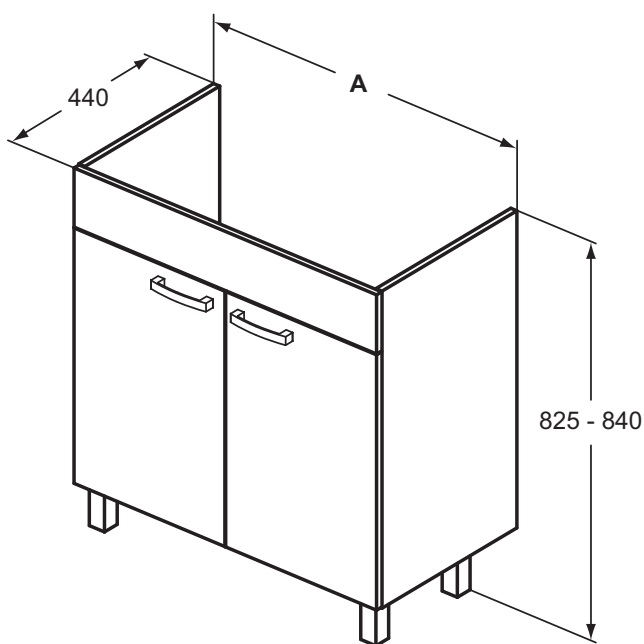

Покрытие / цвет

WG Лacquered White Glossy (белый лак глянцевый)

OS Sandy Oak (дуб)

SG Sandy Grey Oak (серый дуб)