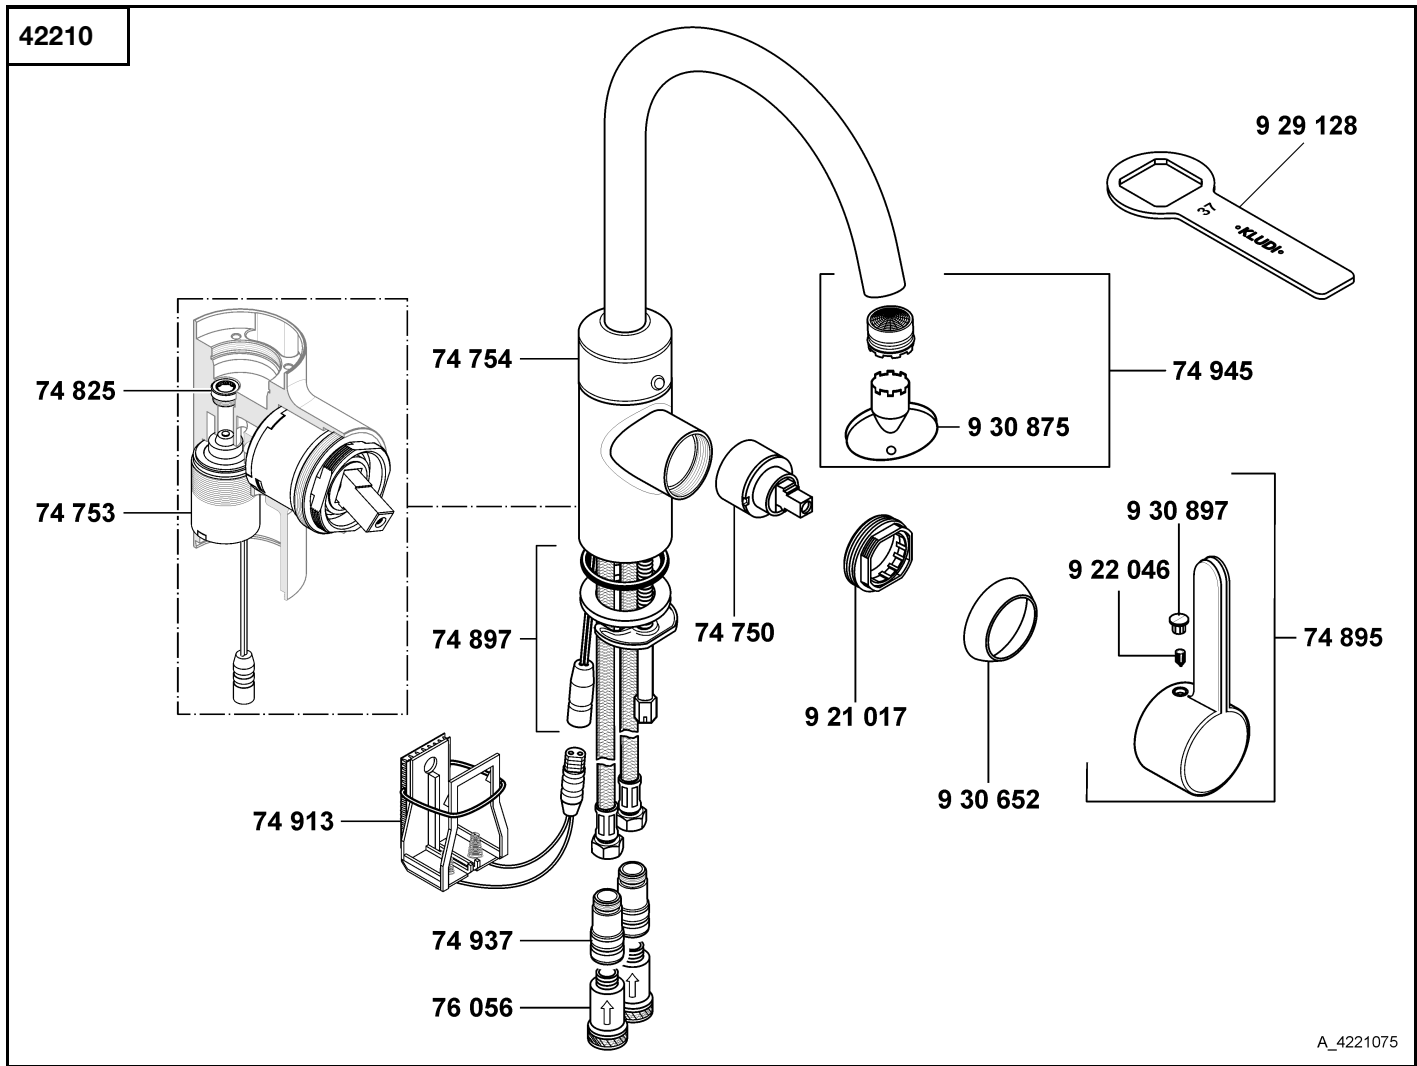

KLUDI E-GO

42210	Elektronischer Spültisch-Einhandmischer DN 10	electronic controlled single lever sink mixer DN 10	elektronische ééngreeps gootsteenmengkraan 3/8"
74 750	Kartusche	cartridge	cartouche
74 753	Kartuschenventil	cartridge unit	cartouche-magneetventiel
74 754	Elektronikmodul	electronic unit	elektronica module
74 825	Durchflussbegrenzer 5 l/min	flow restrictor 5 l/min	doorstroombegrenzer 5 l/min
74 895	Hebel	lever	hendel
74 897	Befestigungssatz	assembling set	bevestigingsset
74 913	Batteriehälter	battery holder	batterijhouder
74 937	Druckschlagdämpfer	pressure compension valve	Waterslagdemper
74 945	Cache-Strahlregler M 21,5 x 1/S	Cache jet-spray regulator M 21,5 x 1/S	Cache straalbreker M 21,5 x 1/S
76 056	Filterelement	filter cartridge	filterelement
921 017	Spannschraube	screw	spanschroef
922 046	Gewindestift	threading lathe	inbus schroef
929 128	Spannschraubenschlüssel	spanner	sleutel voor spanschroef
930 652	Abdeckkappe	cover cap	afdekkap
930 875	Schlüssel für Strahlregler	key for aerator	sleutel voor straalbreker
930 897	Markierungsstopfen	red/blue insert	markeringsstop