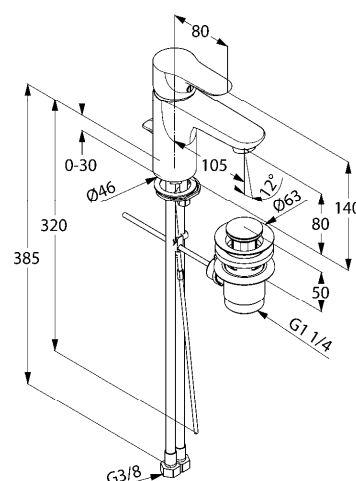

Изделие: **KLUDI ОБЪЕКТА**
однорычажный смеситель на умывальник
DN 10

Номер артикула: **32 233 05 75**

Поверхность: **05 – хром**

Описание изделия:

литой рычаг
монтаж на одно отверстие
класс расхода воды Z
аэратор s-pointer Eco M 24 x 1
керамический картридж с ограничителем горячей воды
донный клапан G 1 1/4
гибкая подводка G 3/8
система быстрого монтажа
класс шума I

Дополнительная информация:

Класс расхода воды Z:
макс. расход воды до 9 л/мин. при давлении 3 бара

Класс шума I:
макс. 20 дБ при давлении 3 бара

Фото продукта

Размеры

График расхода воды