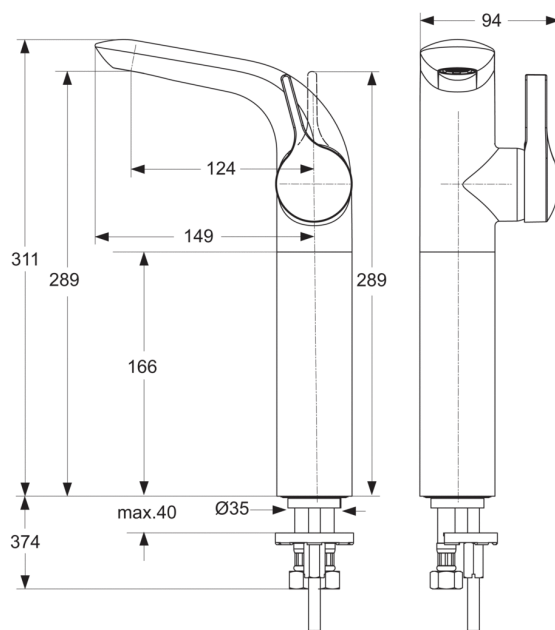

Артикул: A4266
MELANGE
MELANGE Однорукоятковый смеситель...

Смесители для умывальника

MELANGE Однорукоятковый смеситель для умывальника VESSEL (для чаш) с удлиненным корпусом, под 1 отверстие, гибкая подводка G3/8, без донного клапана, картридж IS multiport 40 мм с функцией HWTC (ограничение горячей воды), система облегченного монтажа EASY-FIX, металлическая рукоятка с индикатором горячей / холодной воды

Покрытие*

AA

*Покрытие: AA = Chrome