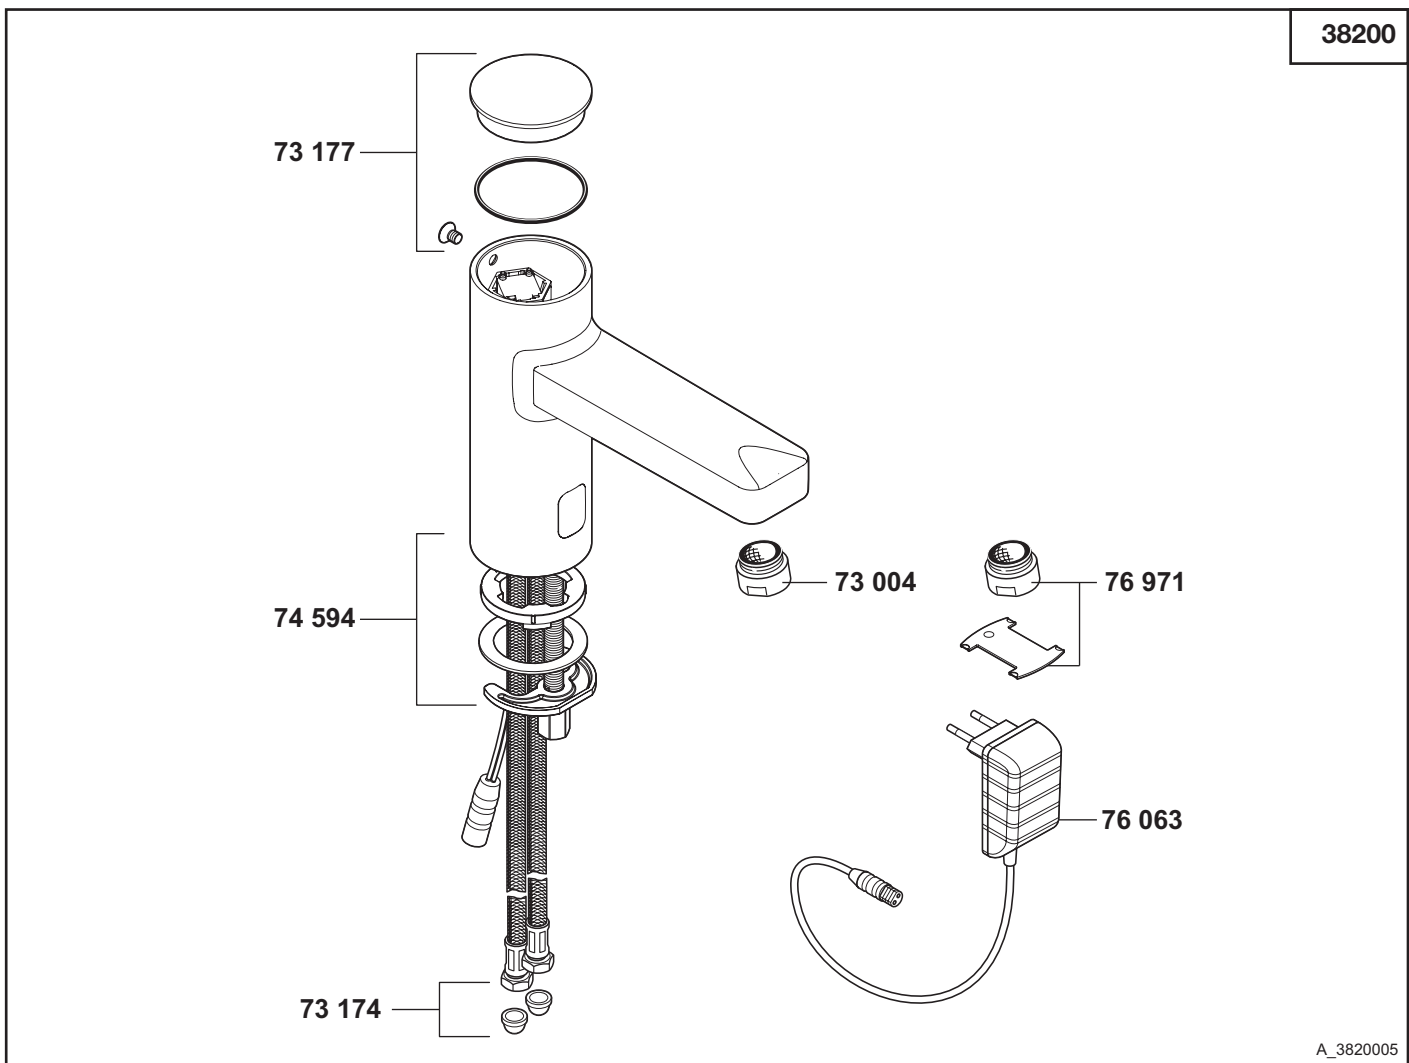

38200

A\_3820005

38200	Elektronische Waschtischarmatur mit Netzteil DN 15	electronic controlled basin mixer with main adaptor DN 15	elektronische wastafelmengkraan met accu stekker 1/2"
	73 004 Cascade-Strahlregler M 24 x 1 - 5 l/min	Cascade-flow straightener M 24 x 1 - 5 l/min	cascade straalbreker M 24 x 1 - 5 l/min
	73 174 Siebdichtung	waste grate washer	zeefdichting
	73 177 Kappe	cap	dop
	74 594 Befestigungssatz	assembling set	bevestigingsset
	76 063 Netzteil 12V	mains adaptor 12V	accu stekker 12V
	76 971 Strahlregler HC M 24 x 1 PCA diebstahlsicher	flow straightener HC M 24 x 1 PCA antitheft device	straalbreker HC M 24 x 1 PCA diefstalbestendig