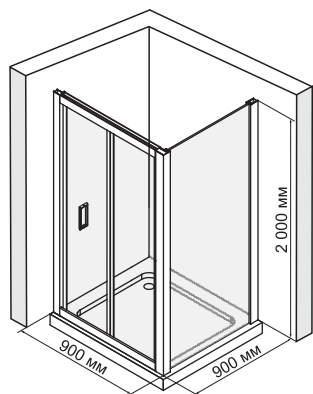

**Weser 78F03**

Душевой уголок, квадрат, с универсальной складной дверью

Габаритные размеры: 900\*900\*2000 мм

**Характеристики:**

- Закаленное прозрачное стекло 6 мм;
- Покрытие стекла Easy Clean, Eco-shield (Германия);
- Складной механизм открывания из нержавеющей стали;
- Анодированный алюминиевый профиль 39 мм;
- Ручка двери из сплава металлов;
- Регулирующий профиль до 20 мм;
- Силиконовый уплотнитель двери с магнитным замком;
- Силиконовые уплотнители.

**В комплект входит:**

- Набор быстрого монтажа.

Поддон в комплект не входит. Возможна установка как на поддон, так и непосредственно на пол.

Душевой уголок Weser 78F03 сочетается с Душевым поддоном **Amper 29T03** (стр.57)