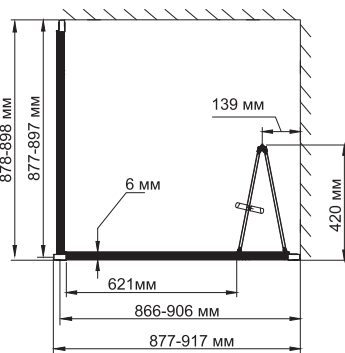

Закаленное стекло 6 мм

В душевых уголках используется закаленное стекло стандарта EN 12150-1. Обладает термической прочностью и совершенно безопасно для человека.