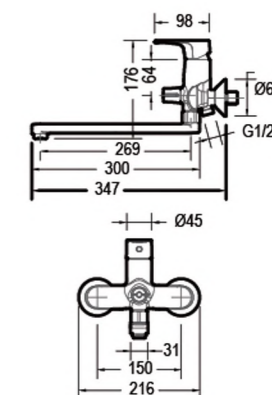

ALFA  
F6120178CP-01 €91  
Смеситель для ванны короткий излив

- \* Корпус - латунь
- \* Ручка - цинк
- \* Ceramic cartridge Kelex 35mm
- \* Push-button switch
- \* Aerator Neoreel
- \* Покрытие: Хром
- \* Поток воды: Излив: 20L/min @ 0.3MPa; Душ: 12L/min @ 0.3 MPa

ALFA  
F9120178CP-01 €65  
Смеситель для душа

- \* Корпус - латунь
- \* Ручка - цинк
- \* Ceramic cartridge Kelex 35mm
- \* Покрытие: Хром
- \* Поток воды: 12L/min @ 0.3MPa

ALFA  
F6120178CP-01L €118  
Смеситель для ванны длинный излив

- \* Корпус - латунь
- \* Ручка - цинк
- \* Ceramic cartridge Kelex 35mm
- \* Ceramic switch
- \* Aerator Neoreel
- \* Излив 300mm
- \* Покрытие: Хром
- \* Поток воды: Излив: 15L/min @ 0.3MPa; Душ: 8L/min @ 0.3 MPa