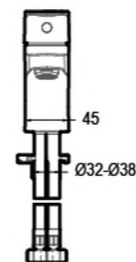

# ALFA

**F1120178CP**

Смеситель для умывальника

ALFA  
F1120178CP €57  
Смеситель для умывальника

- \* Корпус - латунь
- \* Ручка - цинк
- \* Ceramic cartridge Kelex 35mm
- \* Flexible supply 450mm M10-G1/2 SS 2шт
- \* Aerator Neoreel
- \* Покрытие: Хром
- \* Поток воды: 8.3L/min @ 0.3 MPa

ALFA  
F7120178CP-2 €73  
Смеситель для кухни

- \* Корпус - латунь
- \* Ручка - цинк
- \* Ceramic cartridge Kelex 35mm
- \* Flexible supply 450mm M10-G1/2 SS 2шт
- \* Aerator Neoreel
- \* Покрытие: Хром
- \* Поток воды: 8.3L/min @ 0.3 MPa

ALFA  
F6120178CP-01 €91  
Смеситель для ванны короткий излив

- \* Корпус - латунь
- \* Ручка - цинк
- \* Ceramic cartridge Kelex 35mm
- \* Push-button switch
- \* Aerator Neoreel
- \* Покрытие: Хром
- \* Поток воды: Излив: 20L/min @ 0.3MPa; Душ: 12L/min @ 0.3 MPa

ALFA  
F9120178CP-01 €65  
Смеситель для душа

- \* Корпус - латунь
- \* Ручка - цинк
- \* Ceramic cartridge Kelex 35mm
- \* Покрытие: Хром
- \* Поток воды: 12L/min @ 0.3MPa

ALFA  
F6120178CP-01L €118  
Смеситель для ванны длинный излив