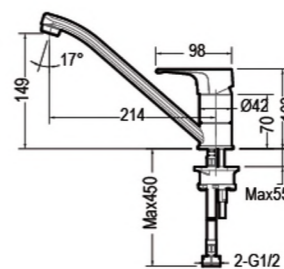

# ALFA

**F1120178CP**

Смеситель для умывальника

ALFA  
F1120178CP €57  
Смеситель для умывальника

- \* Корпус - латунь
- \* Ручка - цинк
- \* Ceramic cartridge Kelex 35mm
- \* Flexible supply 450mm M10-G1/2 SS 2шт
- \* Aerator Neoreel
- \* Покрытие: Хром
- \* Поток воды: 8.3L/min @ 0.3 MPa

ALFA  
F6120178CP-01 €91  
Смеситель для ванны короткий излив

- \* Корпус - латунь
- \* Ручка - цинк
- \* Ceramic cartridge Kelex 35mm
- \* Push-button switch
- \* Aerator Neoreel
- \* Покрытие: Хром
- \* Поток воды: Излив: 20L/min @ 0.3MPa; Душ: 12L/min @ 0.3 MPa

ALFA  
F9120178CP-01 €65  
Смеситель для душа

- \* Корпус - латунь
- \* Ручка - цинк
- \* Ceramic cartridge Kelex 35mm
- \* Покрытие: Хром
- \* Поток воды: 12L/min @ 0.3MPa

ALFA  
F6120178CP-01L €118  
Смеситель для ванны длинный излив

- \* Корпус - латунь
- \* Ручка - цинк
- \* Ceramic cartridge Kelex 35mm
- \* Ceramic switch
- \* Aerator Neoreel
- \* Излив 300mm
- \* Покрытие: Хром
- \* Поток воды: Излив: 15L/min @ 0.3MPa; Душ: 8L/min @ 0.3 MPa