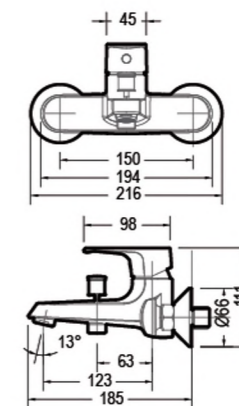

# ALFA

**F1120178CP**

Смеситель для умывальника

ALFA  
F1120178CP €57  
Смеситель для умывальника

- \* Корпус - латунь
- \* Ручка - цинк
- \* Ceramic cartridge Kelex 35mm
- \* Flexible supply 450mm M10-G1/2 SS 2шт
- \* Aerator Neoreel
- \* Покрытие: Хром
- \* Поток воды: 8.3L/min @ 0.3 MPa

ALFA  
F6120178CP-01 €91  
Смеситель для ванны короткий излив

- \* Корпус - латунь
- \* Ручка - цинк
- \* Ceramic cartridge Kelex 35mm
- \* Push-button switch
- \* Aerator Neoreel
- \* Покрытие: Хром
- \* Поток воды: Излив: 20L/min @ 0.3MPa; Душ: 12L/min @ 0.3 MPa

ALFA  
F9120178CP-01 €65  
Смеситель для душа

- \* Корпус - латунь
- \* Ручка - цинк
- \* Ceramic cartridge Kelex 35mm
- \* Покрытие: Хром
- \* Поток воды: 12L/min @ 0.3MPa

ALFA  
F6120178CP-01L €118  
Смеситель для ванны длинный излив

- \* Корпус - латунь
- \* Ручка - цинк
- \* Ceramic cartridge Kelex 35mm
- \* Ceramic switch
- \* Aerator Neoreel
- \* Излив 300mm
- \* Покрытие: Хром
- \* Поток воды: Излив: 15L/min @ 0.3MPa; Душ: 8L/min @ 0.3 MPa