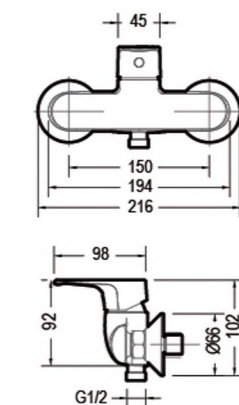

# ALFA

**F1120178CP**

Смеситель для умывальника

ALFA  
F1120178CP €57  
Смеситель для умывальника

- \* Корпус - латунь
- \* Ручка - цинк
- \* Ceramic cartridge Kelex 35mm
- \* Flexible supply 450mm M10-G1/2 SS 2шт
- \* Aerator Neoreel
- \* Покрытие: Хром
- \* Поток воды: 8.3L/min @ 0.3 MPa

ALFA  
F7120178CP-2 €73  
Смеситель для кухни

- \* Корпус - латунь
- \* Ручка - цинк
- \* Ceramic cartridge Kelex 35mm
- \* Flexible supply 450mm M10-G1/2 SS 2шт
- \* Aerator Neoreel
- \* Покрытие: Хром
- \* Поток воды: 8.3L/min @ 0.3 MPa

ALFA  
F6120178CP-01 €91  
Смеситель для ванны короткий излив

- \* Корпус - латунь
- \* Ручка - цинк
- \* Ceramic cartridge Kelex 35mm
- \* Push-button switch
- \* Aerator Neoreel
- \* Покрытие: Хром
- \* Поток воды: Излив: 20L/min @ 0.3MPa; Душ: 12L/min @ 0.3 MPa

ALFA  
F9120178CP-01 €65  
Смеситель для душа

- \* Корпус - латунь
- \* Ручка - цинк
- \* Ceramic cartridge Kelex 35mm
- \* Покрытие: Хром
- \* Поток воды: 12L/min @ 0.3MPa

ALFA  
F6120178CP-01L €118  
Смеситель для ванны длинный излив