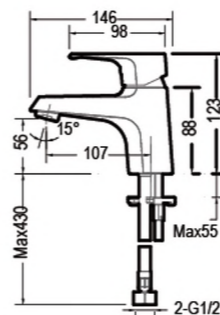

# ALFA

**F1120178CP**

Смеситель для умывальника

ALFA  
F1120178CP €57  
Смеситель для умывальника

- \* Корпус - латунь
- \* Ручка - цинк
- \* Ceramic cartridge Kelex 35mm
- \* Flexible supply 450mm M10-G1/2 SS 2шт
- \* Aerator Neoreel
- \* Покрытие: Хром
- \* Поток воды: 8.3L/min @ 0.3 MPa

ALFA  
F6120178CP-01 €91  
Смеситель для ванны короткий излив

- \* Корпус - латунь
- \* Ручка - цинк
- \* Ceramic cartridge Kelex 35mm
- \* Push-button switch
- \* Aerator Neoreel
- \* Покрытие: Хром
- \* Поток воды: Излив: 20L/min @ 0.3MPa; Душ: 12L/min @ 0.3 MPa

ALFA  
F9120178CP-01 €65  
Смеситель для душа

- \* Корпус - латунь
- \* Ручка - цинк
- \* Ceramic cartridge Kelex 35mm
- \* Покрытие: Хром
- \* Поток воды: 12L/min @ 0.3MPa

ALFA  
F6120178CP-01L €118  
Смеситель для ванны длинный излив

- \* Корпус - латунь
- \* Ручка - цинк
- \* Ceramic cartridge Kelex 35mm
- \* Ceramic switch
- \* Aerator Neoreel
- \* Излив 300mm
- \* Покрытие: Хром
- \* Поток воды: Излив: 15L/min @ 0.3MPa; Душ: 8L/min @ 0.3 MPa