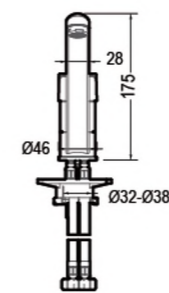

# ALFA

**F1120178CP**

Смеситель для умывальника

ALFA  
F1120178CP €57  
Смеситель для умывальника

- \* Корпус - латунь
- \* Ручка - цинк
- \* Ceramic cartridge Kelex 35mm
- \* Flexible supply 450mm M10-G1/2 SS 2шт
- \* Aerator Neoreel
- \* Покрытие: Хром
- \* Поток воды: 8.3L/min @ 0.3 MPa

ALFA  
F7120178CP-2 €73  
Смеситель для кухни

- \* Корпус - латунь
- \* Ручка - цинк
- \* Ceramic cartridge Kelex 35mm
- \* Flexible supply 450mm M10-G1/2 SS 2шт
- \* Aerator Neoreel
- \* Покрытие: Хром
- \* Поток воды: 8.3L/min @ 0.3 MPa

ALFA  
F6120178CP-01 €91  
Смеситель для ванны короткий излив

- \* Корпус - латунь
- \* Ручка - цинк
- \* Ceramic cartridge Kelex 35mm
- \* Push-button switch
- \* Aerator Neoreel
- \* Покрытие: Хром
- \* Поток воды: Излив: 20L/min @ 0.3MPa; Душ: 12L/min @ 0.3 MPa

ALFA  
F9120178CP-01 €65  
Смеситель для душа

- \* Корпус - латунь
- \* Ручка - цинк
- \* Ceramic cartridge Kelex 35mm
- \* Покрытие: Хром
- \* Поток воды: 12L/min @ 0.3MPa

ALFA  
F6120178CP-01L €118  
Смеситель для ванны длинный излив