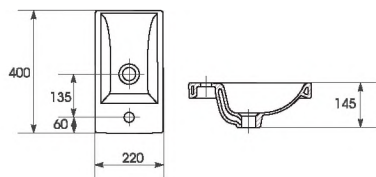

## COMO КОМО

Элегантная раковина COMO идеально сочетается со многими коллекциями мебели. Ровные грани, четкие линии фаянса подчеркнут индивидуальность любой мебели.

UM-COM40/1

Раковина COMO 40  
С отверстием для арматуры,  
встраиваемая.  
Размер: 40x22 см

UM-COM50/1

Раковина COMO 50  
С отверстием для арматуры,  
встраиваемая.  
Размер: 50x40 см

UM-COM60/1

Раковина COMO 60  
С отверстием для арматуры,  
встраиваемая.  
Размер: 60x45 см

UM-COM70/1

Раковина COMO 70  
С отверстием для арматуры,  
встраиваемая.  
Размер: 70x45 см

UM-COM80/1

Раковина COMO 80  
С отверстием для арматуры,  
встраиваемая.  
Размер: 80x45 см

UM-COM90/1

Раковина COMO 90  
С отверстием для арматуры,  
встраиваемая.  
Размер: 90x45 см

UM-COM100/1

Раковина COMO 100  
С отверстием для арматуры,  
встраиваемая.  
Размер: 100x45 см