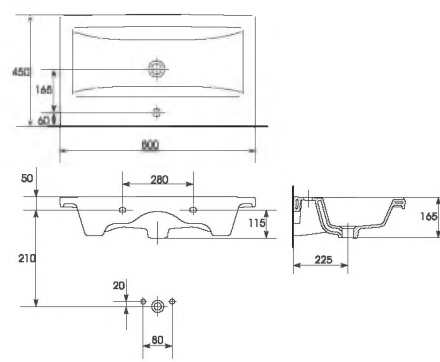

## COMO КОМО

Элегантная раковина COMO идеально сочетается со многими коллекциями мебели. Ровные грани, четкие линии фаянса подчеркнут индивидуальность любой мебели.

UM-COM40/1

Раковина COMO 40  
С отверстием для арматуры,  
встраиваемая.  
Размер: 40x22 см

UM-COM50/1

Раковина COMO 50  
С отверстием для арматуры,  
встраиваемая.  
Размер: 50x40 см

UM-COM60/1

Раковина COMO 60  
С отверстием для арматуры,  
встраиваемая.  
Размер: 60x45 см

UM-COM70/1

Раковина COMO 70  
С отверстием для арматуры,  
встраиваемая.  
Размер: 70x45 см

UM-COM80/1

Раковина COMO 80  
С отверстием для арматуры,  
встраиваемая.  
Размер: 80x45 см

UM-COM90/1

Раковина COMO 90  
С отверстием для арматуры,  
встраиваемая.  
Размер: 90x45 см

UM-COM100/1

Раковина COMO 100  
С отверстием для арматуры,  
встраиваемая.  
Размер: 100x45 см