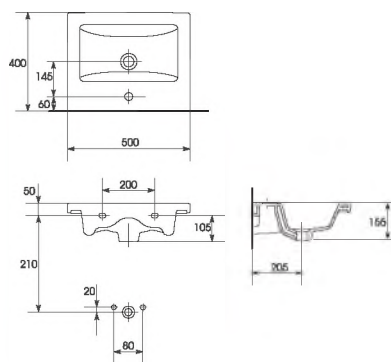

## COMO КОМО

Элегантная раковина COMO идеально сочетается со многими коллекциями мебели. Ровные грани, четкие линии фаянса подчеркнут индивидуальность любой мебели.

UM-COM40/1

Раковина COMO 40  
С отверстием для арматуры,  
встраиваемая.  
Размер: 40x22 см

UM-COM50/1

Раковина COMO 50  
С отверстием для арматуры,  
встраиваемая.  
Размер: 50x40 см

UM-COM60/1

Раковина COMO 60  
С отверстием для арматуры,  
встраиваемая.  
Размер: 60x45 см

UM-COM70/1

Раковина COMO 70  
С отверстием для арматуры,  
встраиваемая.  
Размер: 70x45 см

UM-COM80/1

Раковина COMO 80  
С отверстием для арматуры,  
встраиваемая.  
Размер: 80x45 см

UM-COM90/1

Раковина COMO 90  
С отверстием для арматуры,  
встраиваемая.  
Размер: 90x45 см

UM-COM100/1

Раковина COMO 100  
С отверстием для арматуры,  
встраиваемая.  
Размер: 100x45 см