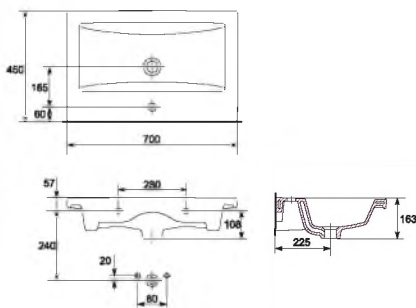

## COMO КОМО

Элегантная раковина COMO идеально сочетается со многими коллекциями мебели. Ровные грани, четкие линии фаянса подчеркнут индивидуальность любой мебели.

UM-COM40/1

Раковина COMO 40  
С отверстием для арматуры,  
встраиваемая.  
Размер: 40x22 см

UM-COM50/1

Раковина COMO 50  
С отверстием для арматуры,  
встраиваемая.  
Размер: 50x40 см

UM-COM60/1

Раковина COMO 60  
С отверстием для арматуры,  
встраиваемая.  
Размер: 60x45 см

UM-COM70/1

Раковина COMO 70  
С отверстием для арматуры,  
встраиваемая.  
Размер: 70x45 см

UM-COM80/1

Раковина COMO 80  
С отверстием для арматуры,  
встраиваемая.  
Размер: 80x45 см

UM-COM90/1

Раковина COMO 90  
С отверстием для арматуры,  
встраиваемая.  
Размер: 90x45 см

UM-COM100/1

Раковина COMO 100  
С отверстием для арматуры,  
встраиваемая.  
Размер: 100x45 см