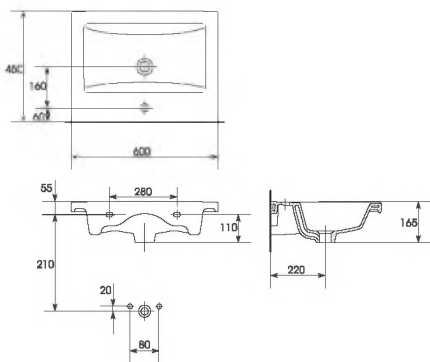

## COMO КОМО

Элегантная раковина COMO идеально сочетается со многими коллекциями мебели. Ровные грани, четкие линии фаянса подчеркнут индивидуальность любой мебели.

UM-COM40/1

Раковина COMO 40  
С отверстием для арматуры,  
встраиваемая.  
Размер: 40x22 см

UM-COM50/1

Раковина COMO 50  
С отверстием для арматуры,  
встраиваемая.  
Размер: 50x40 см

UM-COM60/1

Раковина COMO 60  
С отверстием для арматуры,  
встраиваемая.  
Размер: 60x45 см

UM-COM70/1

Раковина COMO 70  
С отверстием для арматуры,  
встраиваемая.  
Размер: 70x45 см

UM-COM80/1

Раковина COMO 80  
С отверстием для арматуры,  
встраиваемая.  
Размер: 80x45 см

UM-COM90/1

Раковина COMO 90  
С отверстием для арматуры,  
встраиваемая.  
Размер: 90x45 см

UM-COM100/1

Раковина COMO 100  
С отверстием для арматуры,  
встраиваемая.  
Размер: 100x45 см