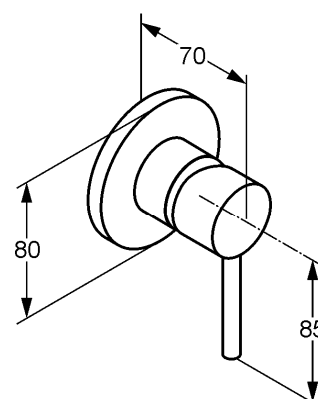

Изделие:

KLUDI BOZZ
однорычажный смеситель для душа для
скрытого монтажа

Номер артикула:

38 925 05 76

Поверхность:

05 - хром

Описание изделия:

внешняя монтажная часть
литой рычаг
без внутренней монтажной части 38 826

Фото продукта

Размеры

График расхода воды