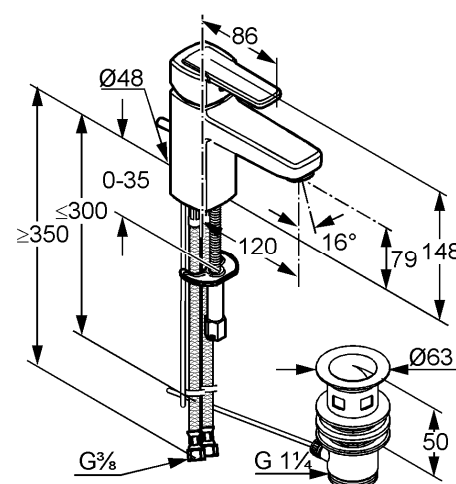

Изделие:	KLUDI Q-BE0 однорычажный смеситель на умывальник DN 10
Номер артикула:	50 023 05 75
Поверхность:	05 - хром
Описание изделия:	литой рычаг монтаж на одно отверстие класс расхода воды A аэратор s-pointer M 24 x 1 керамический картридж с ограничителем горячей воды донный клапан G 1 1/4 гибкая подводка G 3/8 система быстрого монтажа класс шума I

Дополнительная информация:

Класс расхода воды A:
макс. расход воды до 15 л/мин. при давлении 3 бара

Класс шума I:
макс. 20 дБ при давлении 3 бара

Размеры