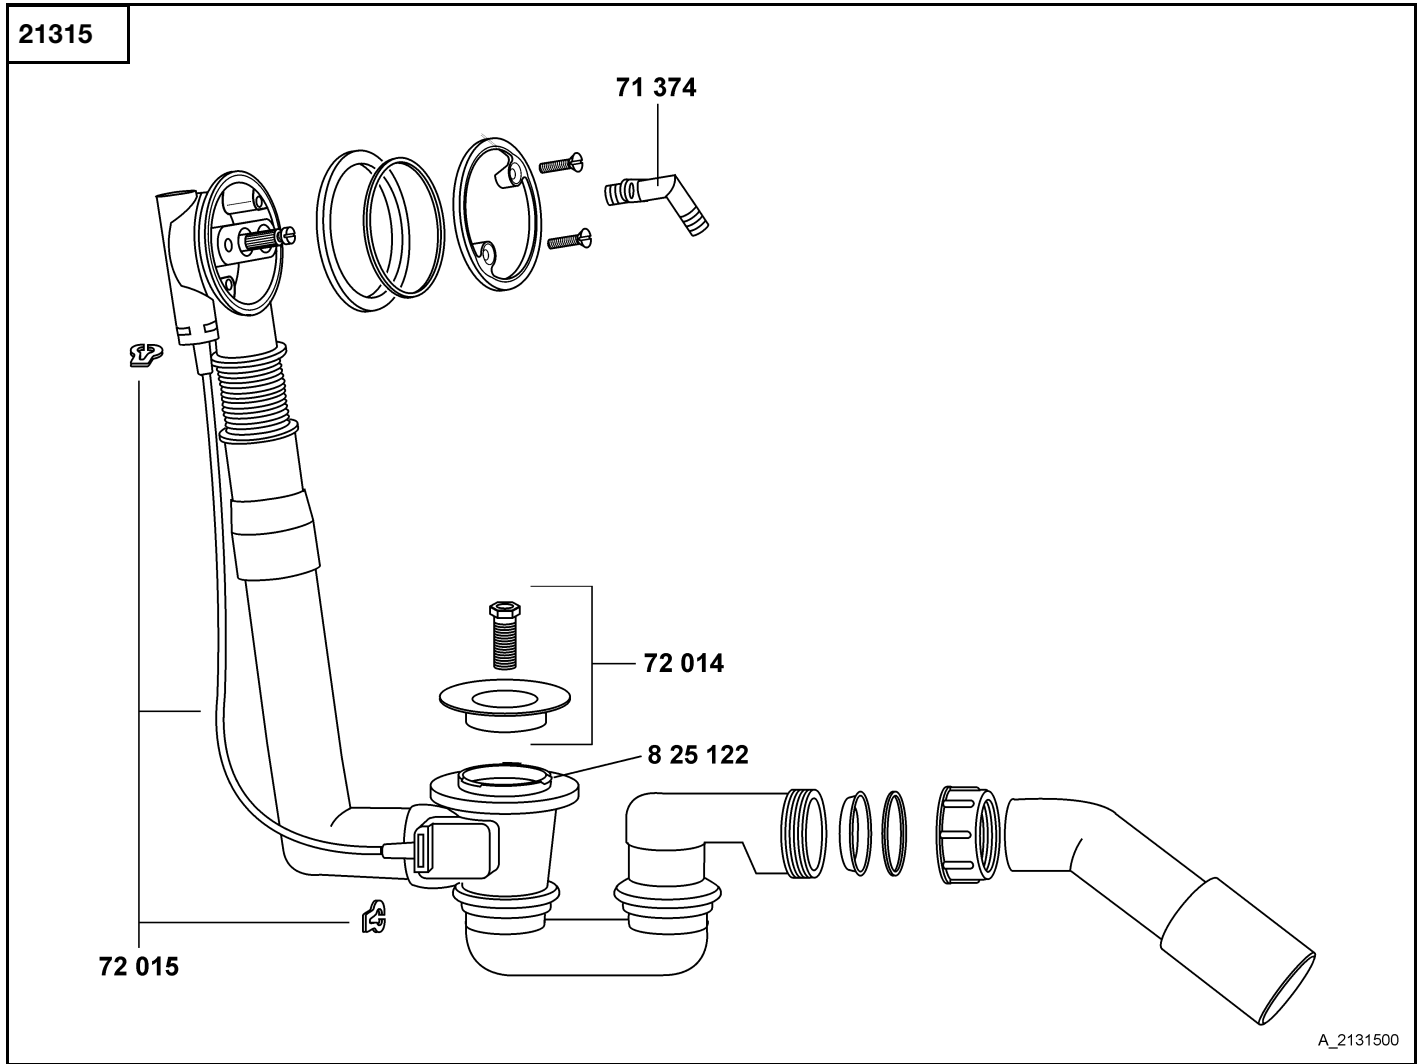

21315	05/03 → Ein-, Ab- und Überlaufgarnitur G 1 1/2	bath filling, waste and overflow set G 1 1/2	badvul-, afvoer- en overloopcombinatie G 1 1/2
	71 374 Zubehörtüte Sieb und Schraube 72 014 Ventilsieb mit Schraube 72 015 Bowdenzug 530 mm lang 9 25 294 Dichtung	accessories - waste and screw valve strainer with screw bowden cable 530 mm lg. washer	zakje toebehoren zeef en schroeven bovenplaat met schroef kabel 530 mm dichting

KLUDI ROTEXA MULTI

21315 → 04/03 Ein-, Ab- und Überlaufgarnitur G 1 1/2

bath filling, waste and overflow set
G 1 1/2

badvul-, afvoer- en overloopcombinatie
G 1 1/2

71 374 Zubehörtüte Sieb und Schraube
72 014 Ventilsieb mit Schraube
72 015 Bowdenzug 530 mm lang
825 122 Dichtung

accessories - waste and screw
valve strainer with screw
bowden cable 530 mm lg.
washer

zakje toebehoren zeef en schroeven
bovenplaat met schroef
kabel 530 mm
dichting