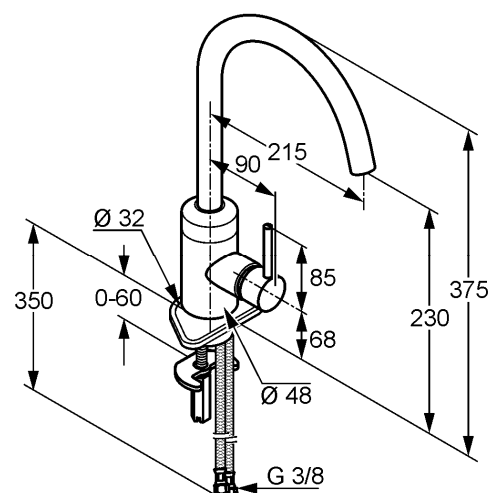

Изделие: **KLUDI BOZZ**
однорычажный смеситель для кухни DN 10

Номер артикула: **42 803 05 76**

Поверхность: **05 - хром**

Описание изделия:

литой рычаг
монтаж на одно отверстие
класс расхода воды A
аэратор Cache M 21,5 x 1
керамический картридж с ограничителем горячей воды
гибкая подводка G 3/8
поворотный излив (360°)
система быстрого монтажа
класс шума I

Дополнительная информация:

Класс расхода воды A:
макс. расход воды до 15 л/мин. при давлении 3 бара

Класс шума I:
макс. 20 дБ при давлении 3 бара

Фото продукта

Размеры

График расхода воды