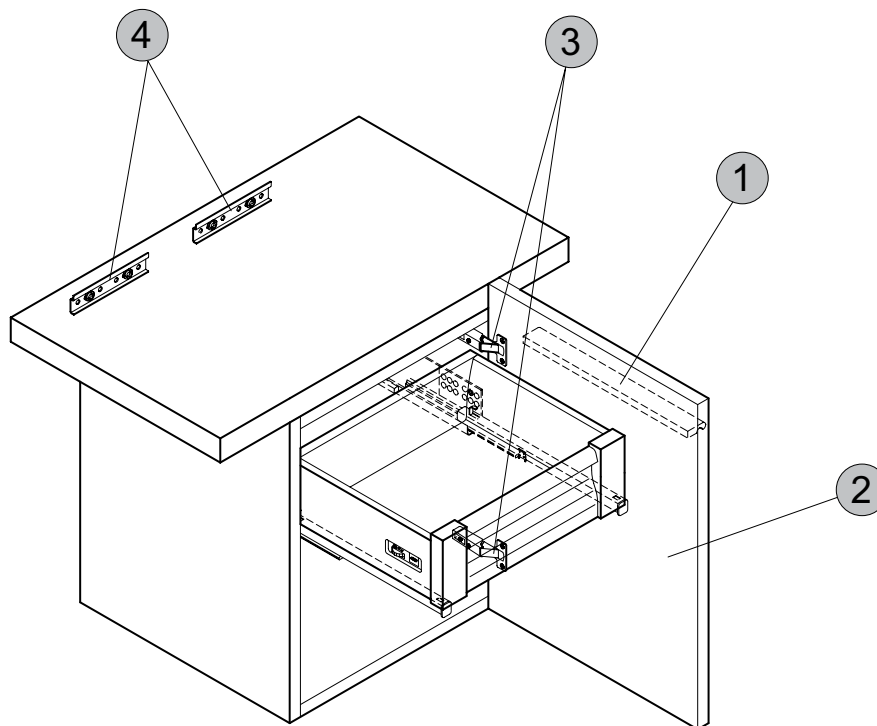

K 2223 ..	Türanschlag rechts
K 2222 ..	Türanschlag links

**Möbeloberflächen**

SV Eiche hell Dekor  
 EG Eiche dunkel Dekor  
 HG Strukturlack weiß

**Produkt**

Produkt	Artikel-Nr.	B x T x H mm	kg
Seitenschrank 600 mm (Türanschlag rechts)	K2223xx	601 x 370 x 471	19,5
Seitenschrank 600 mm (Türanschlag links)	K2222xx	601 x 370 x 471	19,5

K2223XX

Pos.	Bezeichnung	Ersatzteil-Bestell-Nummer	Liefermenge
1	Griffleiste Größe 2	K 9218 67	1
2	Tür rechts Eiche hell Dekor (SV)	K 9223 67	1
	Tür rechts Eiche dunkel Dekor (EG)	K 9224 67	1
	Tür rechts Strukturlack weiß (HG)	K 9222 67	1
2	Tür links Eiche hell Dekor (SV)	K 9220 67	1
	Tür links Eiche dunkel Dekor (EG)	K 9221 67	1
	Tür links Strukturlack weiß (HG)	K 9219 67	1
3	Scharnierset	K 9157 67	2
4	Wandbefestigungsset	K 9197 67	2