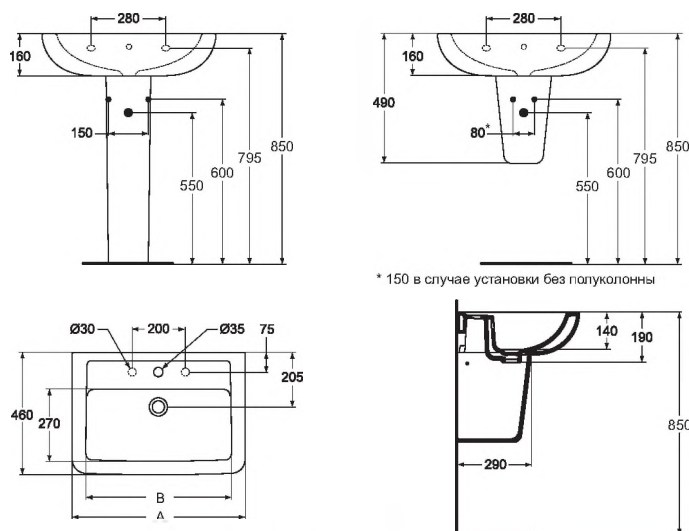

Дизайн: Ideal Standard

Описание изделия

EUROVIT умывальник квадратный 65 см, 1 отверстие под смеситель. Для монтажа с колонной, полуколонной

Описание альтернативного изделия

То же, 60 см

Необходимое оборудование

Крепеж для умывальника (тип M10x140 мм, 2 шт. в комплекте)

Дополнительное оборудование

EUROVIT Колонна для умывальника
 WASHPOINT/EUROVIT Полуколонна для умывальника с крепежом TT0257919
 Трубчатый сифон для умывальника 1 1/4»
 Угловой кран 1/2» (для подводки 3/8» или для жест.подводки)
 Решетка слива G1 1/4 (в случае установки смесит.без донн. клапана)

Описание	Артикул	Размер, мм	Вес, кг	Гросс-цена, руб.
EUROVIT умывальник квадратный 65 см, 1 отверстие под смеситель	V303001	650 x 460 x 160	20,0	3.639,00
Описание альтернативного изделия				
EUROVIT умывальник квадратный 60 см, 1 отверстие под смеситель	V302901	600 x 460 x 160	18,0	3.358,00
Необходимое оборудование				
Крепеж для умывальника (тип M10 x 140 мм, 2 шт. в комплекте)	K710767		0,2	320,00
Дополнительное оборудование				
EUROVIT Колонна для умывальника	W311101		9,24	3.248,00
WASHPOINT/EUROVIT Полуколонна для умывальника с крепежом TT0257919	W320901		7,0	4.577,00
Трубчатый сифон для умывальника 1 1/4»	A2305AA		0,35	986,00
Решетка слива G1 1/4 (в случае установки смесителя без донного клапана)	B4801AA		0,15	372,30
Угловой кран 1/2» (для подводки 3/8» или для жесткой подводки)	B7883AA		0,13	497,25

Покрытие / цвет

- 01 Euro White (Евробелый)
- 67 Neutral (Нейтральный)
- AA Chrome (Хром)

* 150 в случае установки без полуколонны

	A	B	Отверстия под смеситель
V3030	650	545	о/с
V3029	600	495	о/с