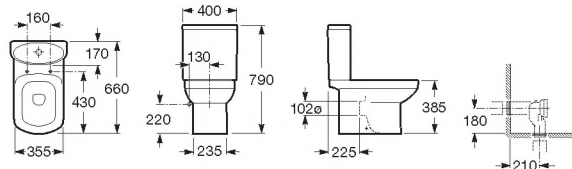

Dama Senso

| Inodoro de tanque bajo | Close-coupled WC suite | Cuvette WC à réservoir attenant | Унитаз-компакт |
|------------------------|------------------------|---------------------------------|----------------|
|------------------------|------------------------|---------------------------------|----------------|