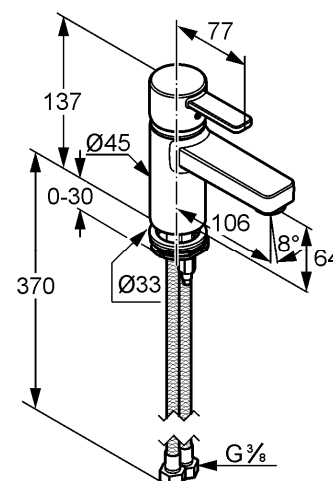

#### Описание изделия:

литой рычаг  
монтаж на одно отверстие  
класс расхода воды Z  
аэратор s-pointer Eco M 24 x 1  
керамический картридж с ограничителем горячей воды  
без донного клапана  
система быстрого монтажа  
гибкая подводка G 3/8  
класс шума I

#### Размеры