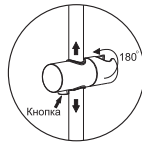

Держатель лейки

Держатель с изменяющимся углом поворота лейки 180 градусов. Держатель можно поднять или опустить на любую удобную для Вас высоту, для этого необходимо нажать кнопку и, удерживая, перемещать по стойке.