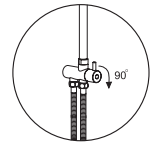

Керамический поворотный переключатель

Керамический поворотный переключатель состоит из двух керамических дисков, плотно прижатых друг к другу. Керамические диски имеют отверстия, которые в зависимости от поворота переключателя смещаются и открывают доступ воде в душевую насадку, запирая при этом противоположный выход. Для переключения на душ или излив необходимо повернуть переключатель в любую сторону на 90 градусов.