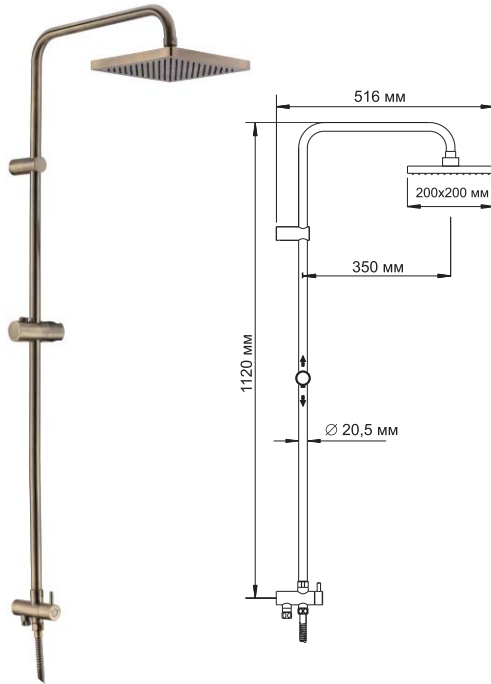

A040

Размер: 200x200 мм
Материал: ABS-пластик
Форсунки: 144 шт

Душевой комплект, 1120 x 516 мм
латунь, нержавеющая сталь,
покрытие «светлая бронза»

В комплект входит:

- Стойка для душа \varnothing 20 мм;
- Душевая насадка, 200x200 мм, ABS-пластик;
- Шланг металлический 600 мм, подключение к смесителю;
- Набор для крепежа.

A041

Ультратонкая
насадка 3 мм

Размер: \varnothing 230 мм
Материал: ABS-пластик
Форсунки: 90 шт

Душевой комплект, 1120 x 531 мм
латунь, нержавеющая сталь,
покрытие «темная бронза»

В комплект входит:

- Стойка для душа \varnothing 20 мм;
- Душевая насадка, \varnothing 230 мм, ABS-пластик;
- Шланг металлический 600 мм, подключение к смесителю;
- Набор для крепежа.

**Монтаж, подключение**

Душевые комплекты WasserKRAFT с верхним душем легко монтируются двумя крепежными элементами к стене и подключаются к любому смесителю для ванной комнаты при помощи гибкого шланга длиной 60 см, с резьбой G1/2.

**Керамический поворотный переключатель**

Керамический поворотный переключатель состоит из двух керамических дисков, плотно прижатых друг к другу. Керамические диски имеют отверстия, которые в зависимости от поворота переключателя смещаются и открывают доступ воде в душевую насадку, запирая при этом противоположный выход. Для переключения на душ или излив необходимо повернуть переключатель в любую сторону на 90 градусов.