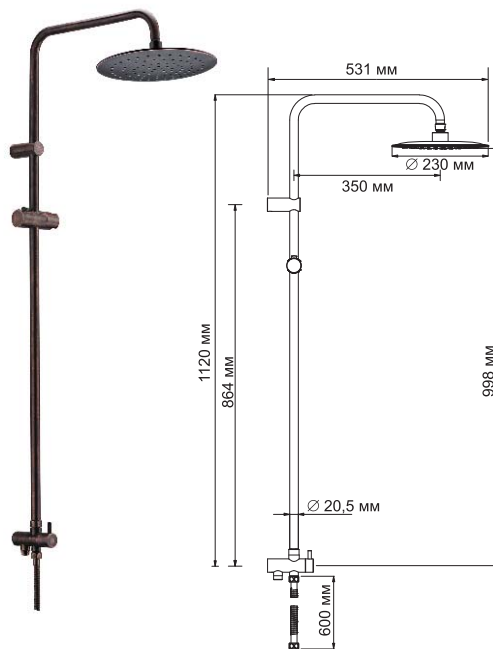

A040

Размер: 200x200 мм
Материал: ABS-пластик
Форсунки: 144 шт

Душевой комплект, 1120 x 516 мм
латунь, нержавеющая сталь,
покрытие «светлая бронза»

В комплект входит:

- Стойка для душа \varnothing 20 мм;
- Душевая насадка, 200x200 мм, ABS-пластик;
- Шланг металлический 600 мм, подключение к смесителю;
- Набор для крепежа.

A041

Ультратонкая
насадка 3 мм

Размер: \varnothing 230 мм
Материал: ABS-пластик
Форсунки: 90 шт

Душевой комплект, 1120 x 531 мм
латунь, нержавеющая сталь,
покрытие «темная бронза»

В комплект входит:

- Стойка для душа \varnothing 20 мм;
- Душевая насадка, \varnothing 230 мм, ABS-пластик;
- Шланг металлический 600 мм, подключение к смесителю;
- Набор для крепежа.

**Монтаж, подключение**

Душевые комплекты WasserKRAFT с верхним душем легко монтируются двумя крепежными элементами к стене и подключаются к любому смесителю для ванной комнаты при помощи гибкого шланга длиной 60 см, с резьбой G1/2.

**Керамический поворотный переключатель**

Керамический поворотный переключатель состоит из двух керамических дисков, плотно прижатых друг к другу. Керамические диски имеют отверстия, которые в зависимости от поворота переключателя смещаются и открывают доступ воде в душевую насадку, запирая при этом противоположный выход. Для переключения на душ или излив необходимо повернуть переключатель в любую сторону на 90 градусов.