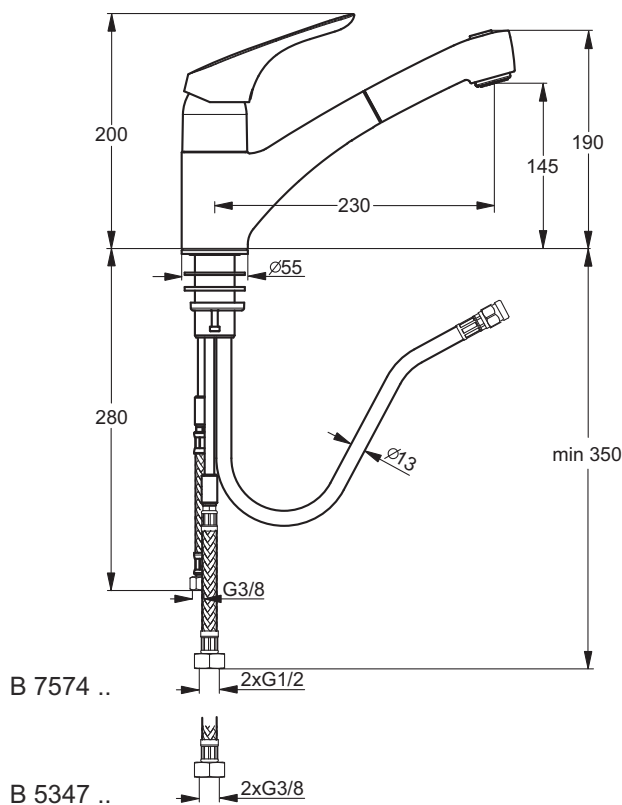

Описание изделия

CERASPRINT NEW Однорукоятковый смеситель для кухонной мойки под 1 отверстие с выдвижным изливом, система монтажа EASY-FIX, гибкая подводка G3/8", металлическая рукоятка с индикаторами горячей/холодной воды

Описание альтернативного изделия

То же, с клапаном для подключения к посудомоечной машине, 2-функциональный вытяжной душ, шланг 1500 мм, встроенный обратный клапан

Описание	Артикул	Размер, мм	Вес, кг	Гросс-цена, руб.
CERASPRINT NEW Однорукоятковый смеситель для кухонной мойки под 1 отверстие с выдвижным изливом	B5347AA		2,98	9.103,00
Описание альтернативного изделия				
CERASPRINT NEW Однорукоятковый смеситель для кухонной мойки гибкая подводка G3/8» с клапаном для подключения к посудомоечной машине, 2-функциональный вытяжной душ	B5348AA		3,55	11.531,00

Покрытие / цвет

AA Chrome (хром)

B 5348 ..

B 7574 ..

B 5347 ..

Смесители и душевые гарнитуры