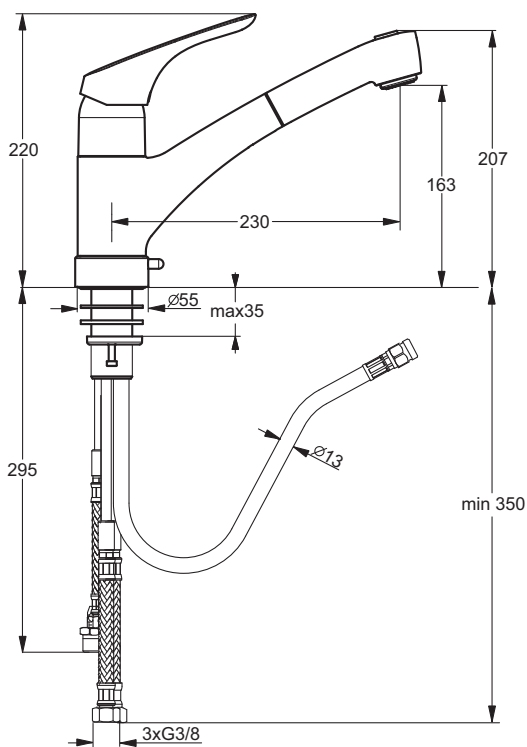

Описание изделия

CERASPRINT NEW Однорукоятковый смеситель для кухонной мойки под 1 отверстие с выдвижным изливом, система монтажа EASY-FIX, гибкая подводка G3/8", металлическая рукоятка с индикаторами горячей/холодной воды

Описание альтернативного изделия

То же, с клапаном для подключения к посудомоечной машине, 2-функциональный вытяжной душ, шланг 1500 мм, встроенный обратный клапан

Описание	Артикул	Размер, мм	Вес, кг	Гросс-цена, руб.
CERASPRINT NEW Однорукоятковый смеситель для кухонной мойки под 1 отверстие с выдвижным изливом	B5347AA		2,98	9.103,00
Описание альтернативного изделия				
CERASPRINT NEW Однорукоятковый смеситель для кухонной мойки гибкая подводка G3/8» с клапаном для подключения к посудомоечной машине, 2-функциональный вытяжной душ	B5348AA		3,55	11.531,00

Покрытие / цвет

AA Chrome (хром)

B 5348 ..

B 7574 ..

B 5347 ..

Смесители и душевые гарнитуры