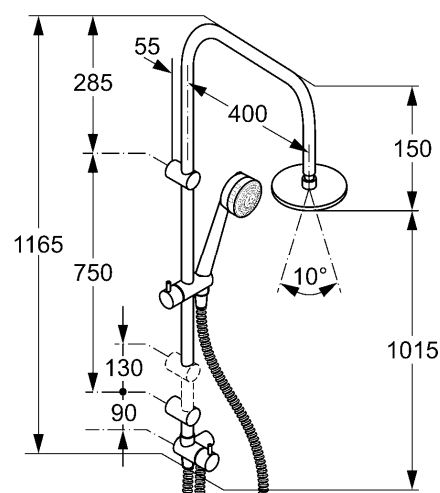

Изделие: KLUDI DUAL SHOWER SYSTEM

Номер артикула: 66 090 05-00

Поверхность: 05 - хром

Описание изделия:

настенный монтаж
 класс расхода воды AA
 переключатель на 2 положения
 ручной/верхний душ
 верхний душ 200 мм с шарниром
 нормальная струя
 ручной душ KLUDI ZENTA 2S DN 15
 держатель для душа регулируемый по
 горизонтали и вертикали
 SUPARAFLEX-шланг G 1/2 x G 1/2 x 1600 мм
 шланг гибкой подводки G 1/2 x G 1/2 x 800 мм
 класс шума I

Фото продукта

Размеры

График расхода воды