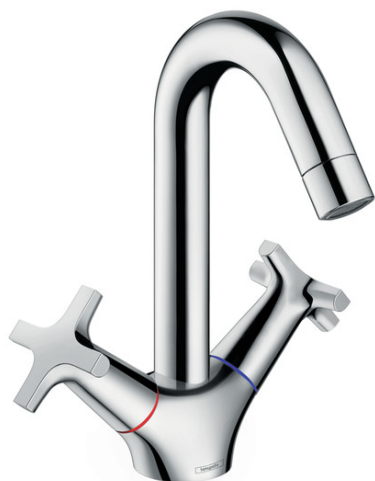

Logis Classic

Смеситель для раковины, с двумя ручками, со сливным клапаном Push-Open

Поверхности : хром Артикулный номер: 71272000

Описание

Характеристики

- ComfortZone 180
- обычная струя
- расход воды: 5 л/мин
- шпindelные вентили
- подходит для проточных водонагревателей
- угол поворота излива регулировка на 3 уровня на 110°, 150° или 360°
- класс шума: I

Технология

Продукт