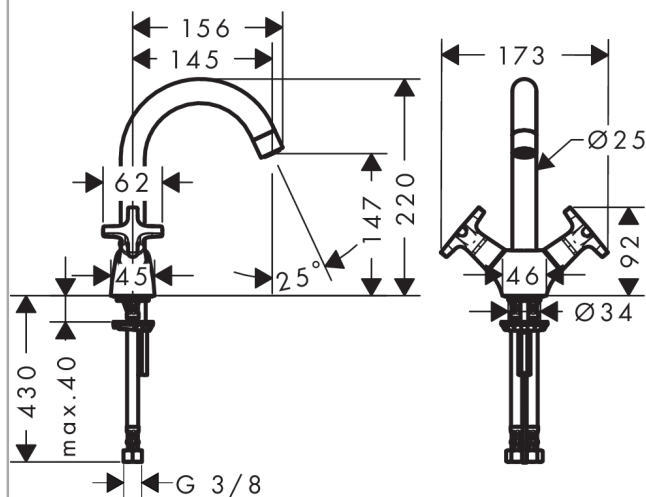

Logis Classic

Смеситель для раковины, с двумя ручками, со сливным клапаном Push-Open

Поверхности : хром Артикулный номер: 71272000

Описание

Характеристики

- ComfortZone 180
- обычная струя
- расход воды: 5 л/мин
- шпindelные вентили
- подходит для проточных водонагревателей
- угол поворота излива регулировка на 3 уровня на 110°, 150° или 360°
- класс шума: I

Технология

Продукт

Чертеж

График расхода воды