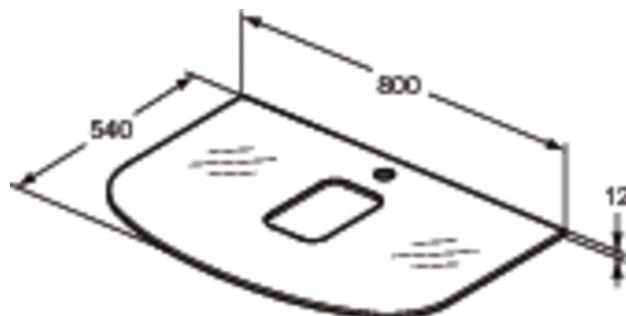

Артикул: T7867
DEA
DEA белая стеклянная столешница...

DEA белая стеклянная столешница 80 см (для умывальника-чаши Dea 52 см без отверстия под смеситель) с отверстием под смеситель

Покрытие*

*Покрытие: SA = White Glass