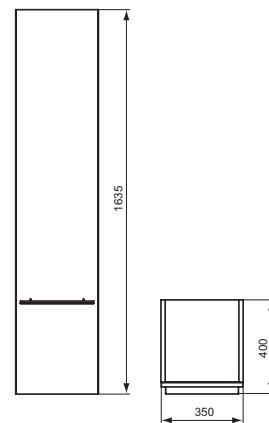

**Möbeloberflächen**

SV Eiche hell Dekor
 EG Eiche dunkel Dekor
 HG Strukturlack weiß

K 2226 ..	Türanschlag rechts
K 2225 ..	Türanschlag links

Produkt	Artikel-Nr.	B x T x H mm	kg
Hochschrank 350 mm (Türanschlag rechts)	K2226xx	350 x 370 x 1635	38,3
Hochschrank 350 mm (Türanschlag links)	K2225xx	350 x 370 x 1635	38,3

K2226XX

Pos.	Bezeichnung	Ersatzteil-Bestell-Nummer	Liefermenge
1	Griffleiste Größe 2	K 9218 67	1
2	Tür rechts Eiche hell Dekor (SV)	K 9230 67	1
	Tür rechts Eiche dunkel Dekor (EG)	K 9331 67	1
	Tür rechts Strukturlack weiß (HG)	K 9329 67	1
2	Tür links Eiche hell Dekor (SV)	K 9327 67	1
	Tür links Eiche dunkel Dekor (EG)	K 9328 67	1
	Tür links Strukturlack weiß (HG)	K 9326 67	1
3	Glasablage	K 9225 67	1
4	Scharnierset	K 9157 67	2
5	Wandbefestigungsset	K 9158 67	2