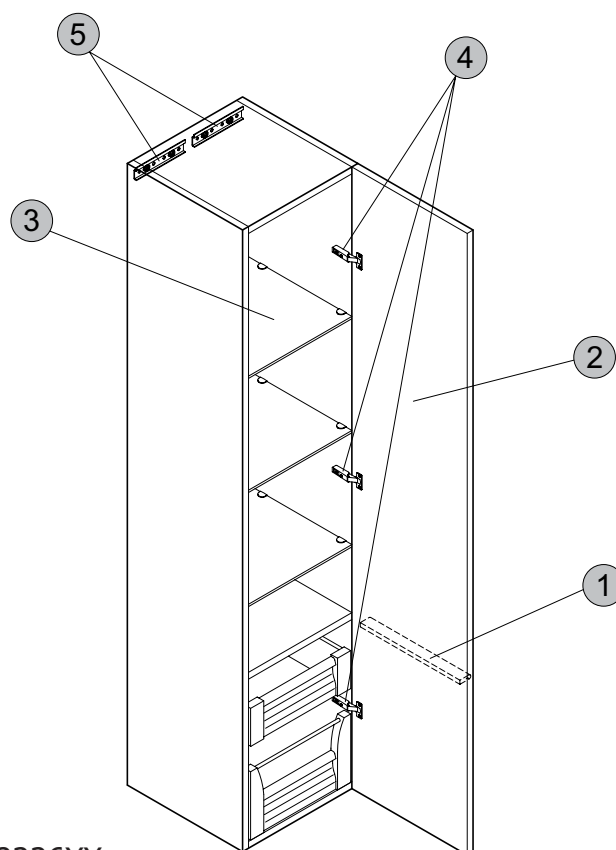

**Möbeloberflächen**

SV Eiche hell Dekor
 EG Eiche dunkel Dekor
 HG Strukturlack weiß

K 2226 ..	Türanschlag rechts
K 2225 ..	Türanschlag links

Produkt	Artikel-Nr.	B x T x H mm	kg
Hochschrank 350 mm (Türanschlag rechts)	K2226xx	350 x 370 x 1635	38,3
Hochschrank 350 mm (Türanschlag links)	K2225xx	350 x 370 x 1635	38,3

K2226XX

Pos.	Bezeichnung	Ersatzteil-Bestell-Nummer	Liefermenge
1	Griffleiste Größe 2	K 9218 67	1
2	Tür rechts Eiche hell Dekor (SV)	K 9230 67	1
	Tür rechts Eiche dunkel Dekor (EG)	K 9331 67	1
	Tür rechts Strukturlack weiß (HG)	K 9329 67	1
2	Tür links Eiche hell Dekor (SV)	K 9327 67	1
	Tür links Eiche dunkel Dekor (EG)	K 9328 67	1
	Tür links Strukturlack weiß (HG)	K 9326 67	1
3	Glasablage	K 9225 67	1
4	Scharnierset	K 9157 67	2
5	Wandbefestigungsset	K 9158 67	2