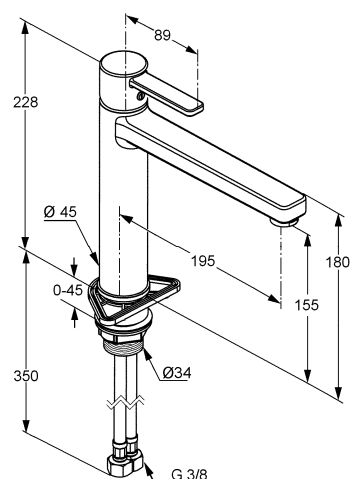

Изделие: **KLUDI ZENTA**
однорычажный смеситель для кухни DN 10

Номер артикула: **38 973 .. 75**

Поверхность: **05 - хром**
91 - белый/хром
86 - чёрный/хром
96 - нержавеющая сталь

Описание изделия:

литой рычаг
монтаж на одно отверстие
класс расхода воды А
аэратор М 24 x 1
керамический картридж
поворотный излив (360°)
гибкая подводка G 3/8
класс шума I

Дополнительная информация:

Класс расхода воды А:
макс. расход воды до 15 л/мин. при давлении 3 бара

Класс шума I:
макс. 20 дБ при давлении 3 бара

Фото продукта

Размеры

График расхода воды