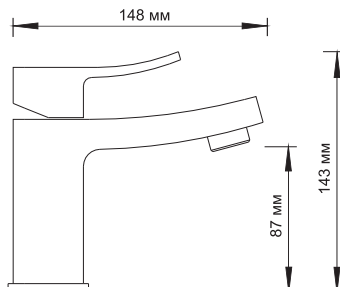

**Aller 1062LWHITE****Смеситель для ванны с длинным изливом****Характеристики:**

- Керамический картридж 35мм, Sedal (Испания);
- Встроенный аэратор Neoperl CASCADE (Германия) силикон для равномерного распределения струи;
- Комбинированное покрытие;
- Керамический поворотный переключатель на душ.

В комплект к смесителю входит:

- Металлический шланг 1,5 м;
- 3-функциональная лейка с системой защиты от известковых отложений;
- Поворотное настенное крепление для душа;
- Два набора фланцев (хромоникелевое покрытие и покрытие белой краской).

**Aller 1063WHITE****Смеситель для умывальника****Характеристики:**

- Керамический картридж 35мм, Sedal (Испания);
- Встроенный аэратор Neoperl CASCADE (Германия) силикон для равномерного распределения струи;
- Комбинированное покрытие.

В комплект к смесителю входит:

- Гибкая подводка Sedal (Испания) резьба G1/2, длина 37 см;
- Набор для монтажа.

**Aller 1067WHITE****Смеситель для кухни с поворотным изливом****Характеристики:**

- Керамический картридж 35мм, Sedal (Испания);
- Встроенный аэратор Neoperl CASCADE (Германия) пластик для равномерного распределения струи;
- Комбинированное покрытие.