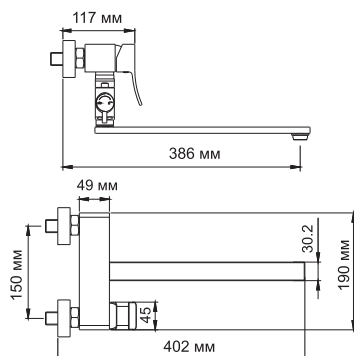

В комплект к смесителю входит:

- Металлический шланг 1,5 м;
- 3-функциональная лейка с системой защиты от известковых отложений;
- Поворотное настенное крепление для душа;
- Два набора фланцев (хромоникелевое покрытие и покрытие белой краской).