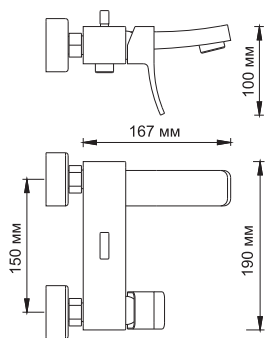

Aller 1061WHITE**Смеситель для ванны с коротким изливом****Характеристики:**

- Керамический картридж 35мм, Sedal (Испания);
- Встроенный аэратор Neoperl CASCADE (Германия) силикон для равномерного распределения струи;
- Комбинированное покрытие;
- Керамический поворотный переключатель на душ.

В комплект к смесителю входит:

- Металлический шланг 1,5 м;
- 3-функциональная лейка с системой защиты от известковых отложений;
- Поворотное настенное крепление для душа;
- Два набора фланцев (хромоникелевое покрытие и покрытие белой краской).

**Aller 1062LWHITE****Смеситель для ванны с длинным изливом****Характеристики:**

- Керамический картридж 35мм, Sedal (Испания);
- Встроенный аэратор Neoperl CASCADE (Германия) силикон для равномерного распределения струи;
- Комбинированное покрытие;
- Керамический поворотный переключатель на душ.

В комплект к смесителю входит:

- Гибкая подводка Sedal (Испания) резьба G1/2, длина 37 см;
- Набор для монтажа.

**Aller 1067WHITE****Смеситель для кухни с поворотным изливом****Характеристики:**

- Керамический картридж 35мм, Sedal (Испания);
- Встроенный аэратор Neoperl CASCADE (Германия) пластик для равномерного распределения струи;
- Комбинированное покрытие.