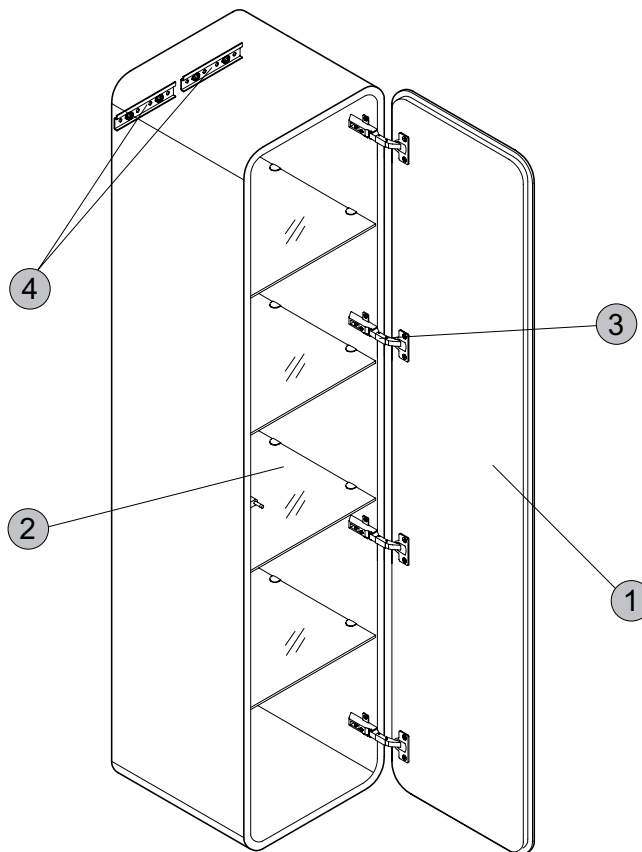

**Möbeloberflächen**

WG Hochglanz weiß lackiert

SV Echtholz furnier Eiche hell

Produkt

Hochschrank 370 mm

Artikel-Nr.

K2191xx

B x T x H mm

370 x 370 x 1600

kg

35,0

**Pos. Bezeichnung****Ersatzteil-Bestell-Nummer Liefermenge**

| | | | |
|---|---|-----------|---|
| 1 | Front 370 mm Hochglanz weiß lackiert (WG) | K 9155 67 | 1 |
| | Front 370 mm Echtholz furnier Eiche hell (SV) | K 9148 67 | 1 |
| 2 | Glasablage mit Halterungen | K 9124 67 | 1 |
| 3 | Scharnierset | K 9149 67 | 1 |
| 4 | Wandbefestigungsset | K 9122 67 | 2 |