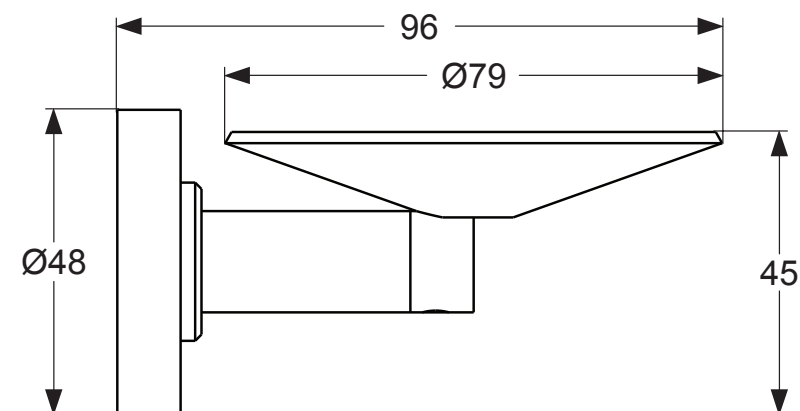

IOM

A 9129 AA

0311 / MTAc A9129

Position

1 = A 963 259 AA

Ideal Standard BVBA
Chaussée de Wavre, 1789
1160 Bruxelles
Belgium

www.idealstandardinternational.com

2