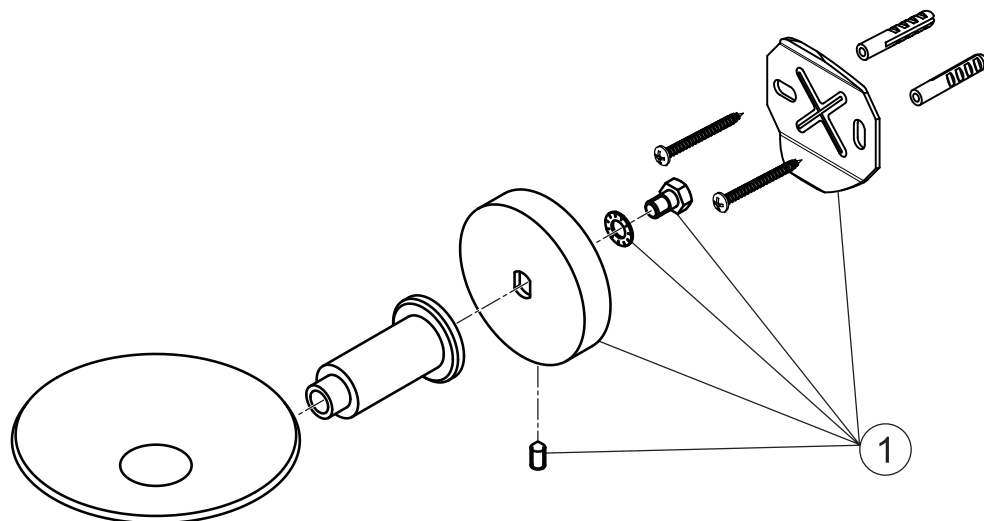

IOM

A 9129 AA

0311 / MTAc A9129

Position

1 = A 963 259 AA

Ideal Standard BVBA
Chaussée de Wavre, 1789
1160 Bruxelles
Belgium

www.idealstandardinternational.com

2